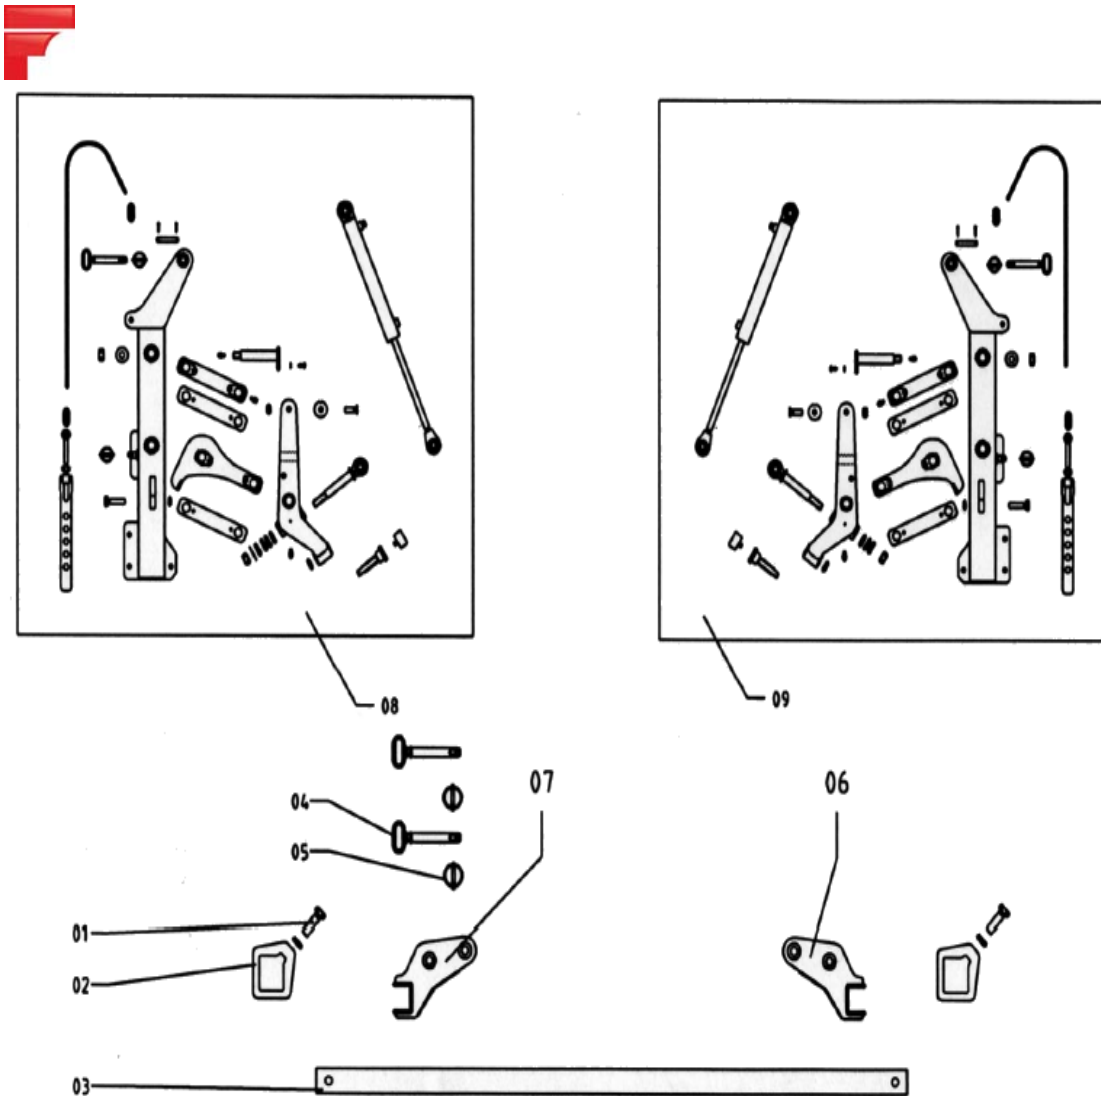

CHASSIS PARALLELOGRAMME 1 RANG

ENSEMBLE CHASSIS T - R78E

Série T

2000→2007

NOMENCLATURE

Rep.	Qté	Code	Référence	Désignation
1	2	2205912		VIS HM16-60 pas fin FT AZI
2	2	2206039	SP017600	BRIDE GOGUE
3	1	2205986	SP009600	TUBE HORIZONTAL R2565E-R5565E
4	4	2205969	619	BROCHE D.19
5	4	42198	0249005	GOUPILLE CLIPS D.8
6	1	2205906	SP010300	GOGUE GAUCHE 1 RANG
7	1	2205907	SP010200	GOGUE DROITE 1 RANG
8	1	PL: 9901.12	R77 D	ENSEMBLE POTEAU DROIT AM2000
		PL: 9901.33	R77 D	ENSEMBLE POTEAU DROIT AM2001
9	1	PL: 9901.15	R 77 G	ENSEMBLE POTEAU GAUCHE AM2000
		PL: 9901.43	R 77 G	ENSEMBLE POTEAU GAUCHE AM2001