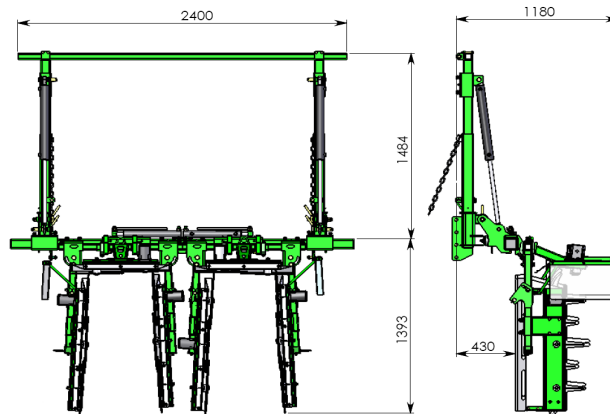

CHASSIS 2 RANGS VIGNEXPORT R88E

R2565 ETV - R5565 ETV

TL 2000

TL 5000

2004 →

NTEC0035

NOMENCLATURE

Rep.	Qté	Code	Référence	Désignation
1	1	voir PL. 9901.75	NTEC0021A-X	CHASSIS 2 RANGS COMPLETS VIGNEXPORT COTE DROIT
2	1	voir PL. 9901.76	NTEC0021A-Y	CHASSIS 2 RANGS COMPLETS VIGNEXPORT COTE GAUCHE
3	1	voir PL. 9901.74	NTEC0016B	ENSEMBLE 2 RANGS COMPLETS STANDARD
4	1	2206211	TEC000300B	TRAVERSE 50x50x4 LG:2400mm VIGNEXPORT
5	2	2206212	FEC005A	TIRANT ECIMEUSE 50x10 LG:2000mm
6	2		1834	vis HM 20 X 50 FT AZI
7	2	47151	124199	ECROU HM 20 AZI 8.8 FREIN