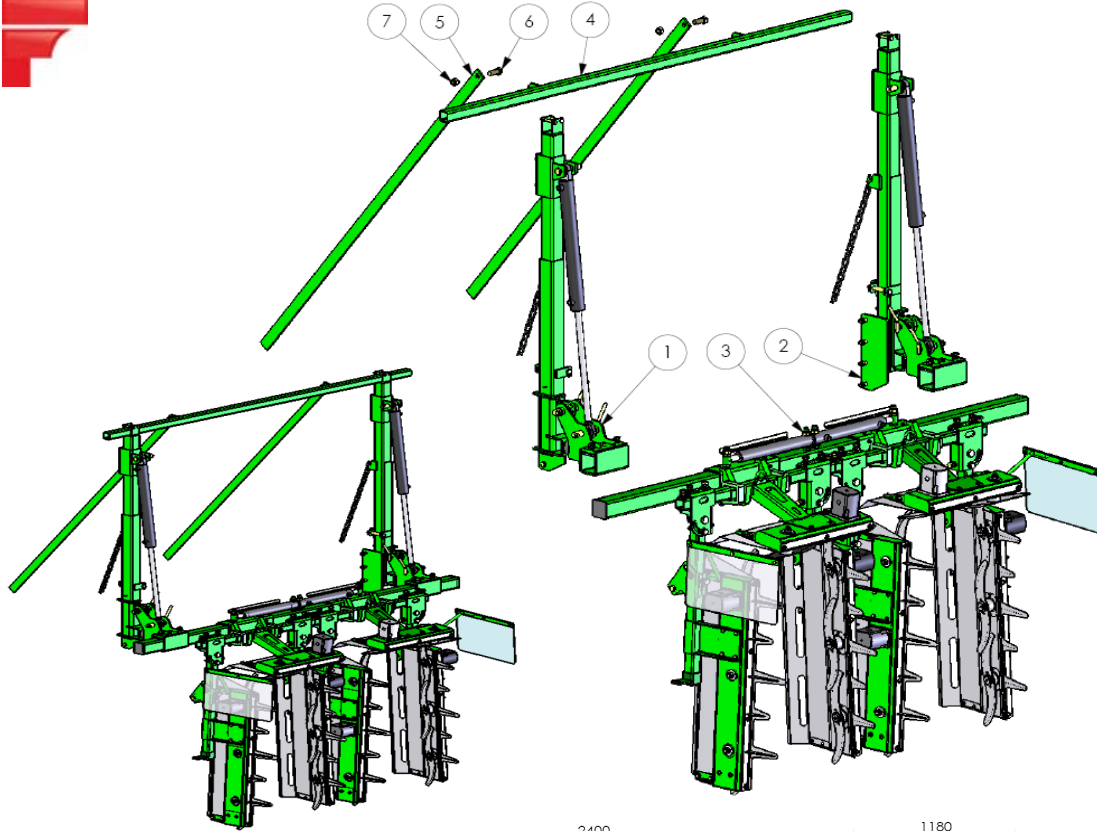

CHASSIS 2 RANGS VIGNEXPORT R88E

R2565 ETV - R5565 ETV

TL 2000

TL 5000

2004 →

NTEC0035

NOMENCLATURE

Rep.	Qté	Code	Référence	Désignation
1	1	voir PL. 9901.75	NTEC0021A-X	CHASSIS 2 RANGS COMPLETS VIGNEXPORT COTE DROIT
2	1	voir PL. 9901.76	NTEC0021A-Y	CHASSIS 2 RANGS COMPLETS VIGNEXPORT COTE GAUCHE
3	1	voir PL. 9901.74	NTEC0016B	ENSEMBLE 2 RANGS COMPLETS STANDARD
4	1	2206211	TEC000300B	TRAVERSE 50x50x4 LG:2400mm VIGNEXPORT
5	2	2206212	FEC005A	TIRANT ECIMEUSE 50x10 LG:2000mm
6	2		1834	vis HM 20 X 50 FT AZI
7	2	47151	124199	ECROU HM 20 AZI 8.8 FREIN