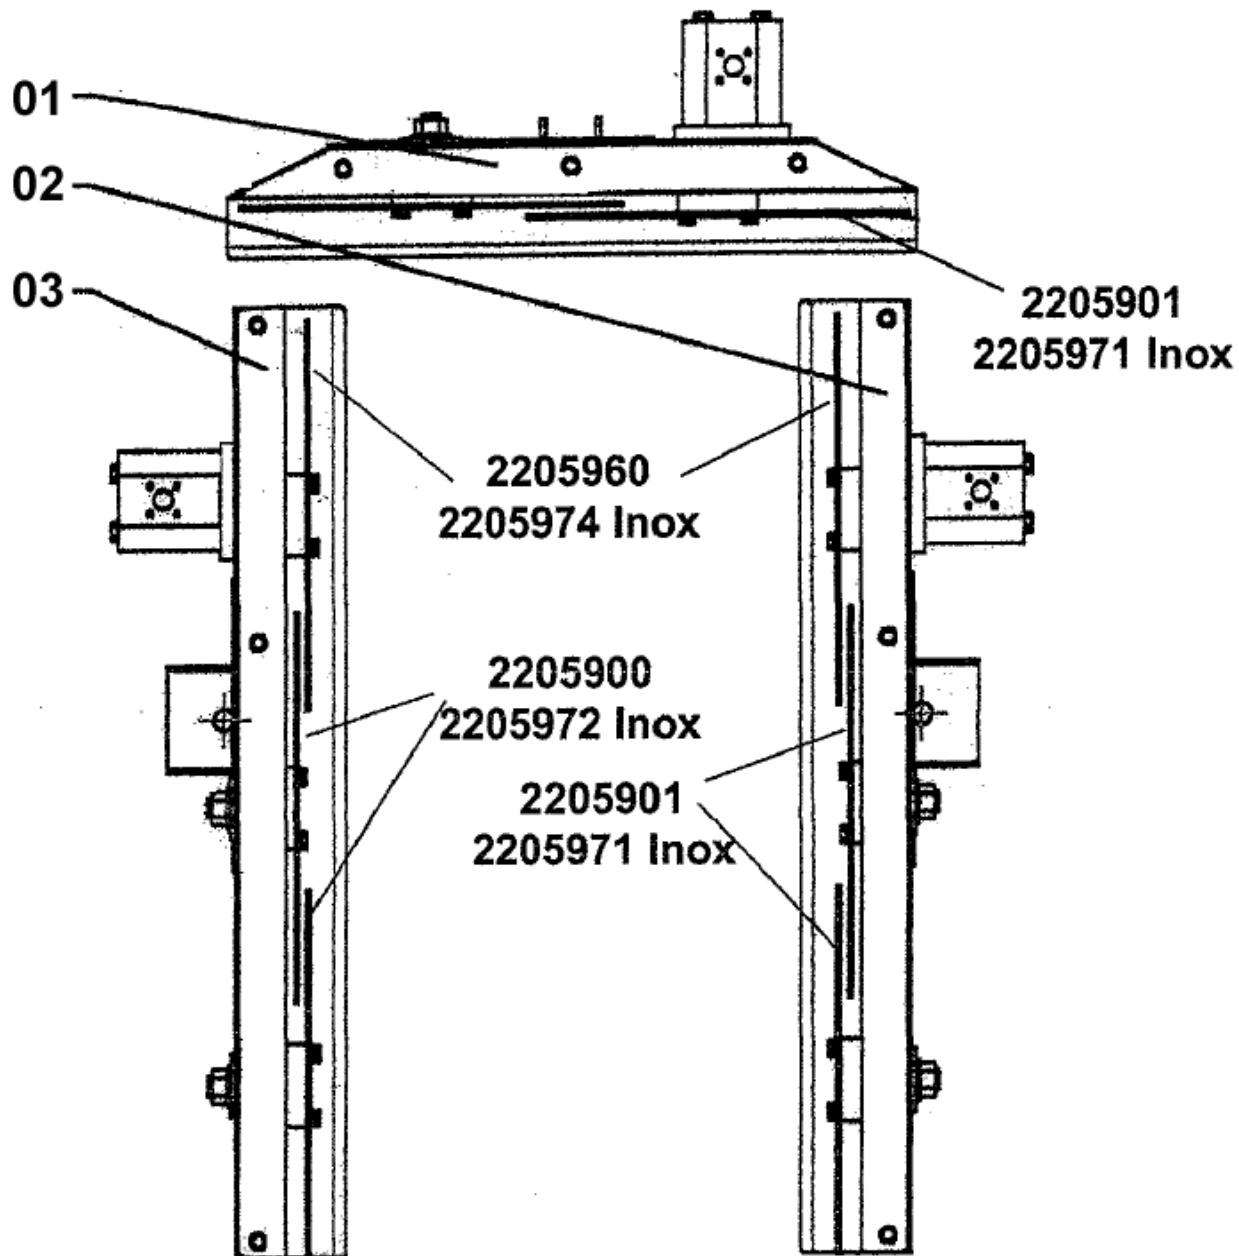

# ELEMENT COUPE COMPLET ROGNEUSE R2565 E - R2565 P

T 2000

2001→2006

Date: 19/02/2009

REF: 9901.38

ind.  
A

**Ferrand**

+33 4 68 47 77 90