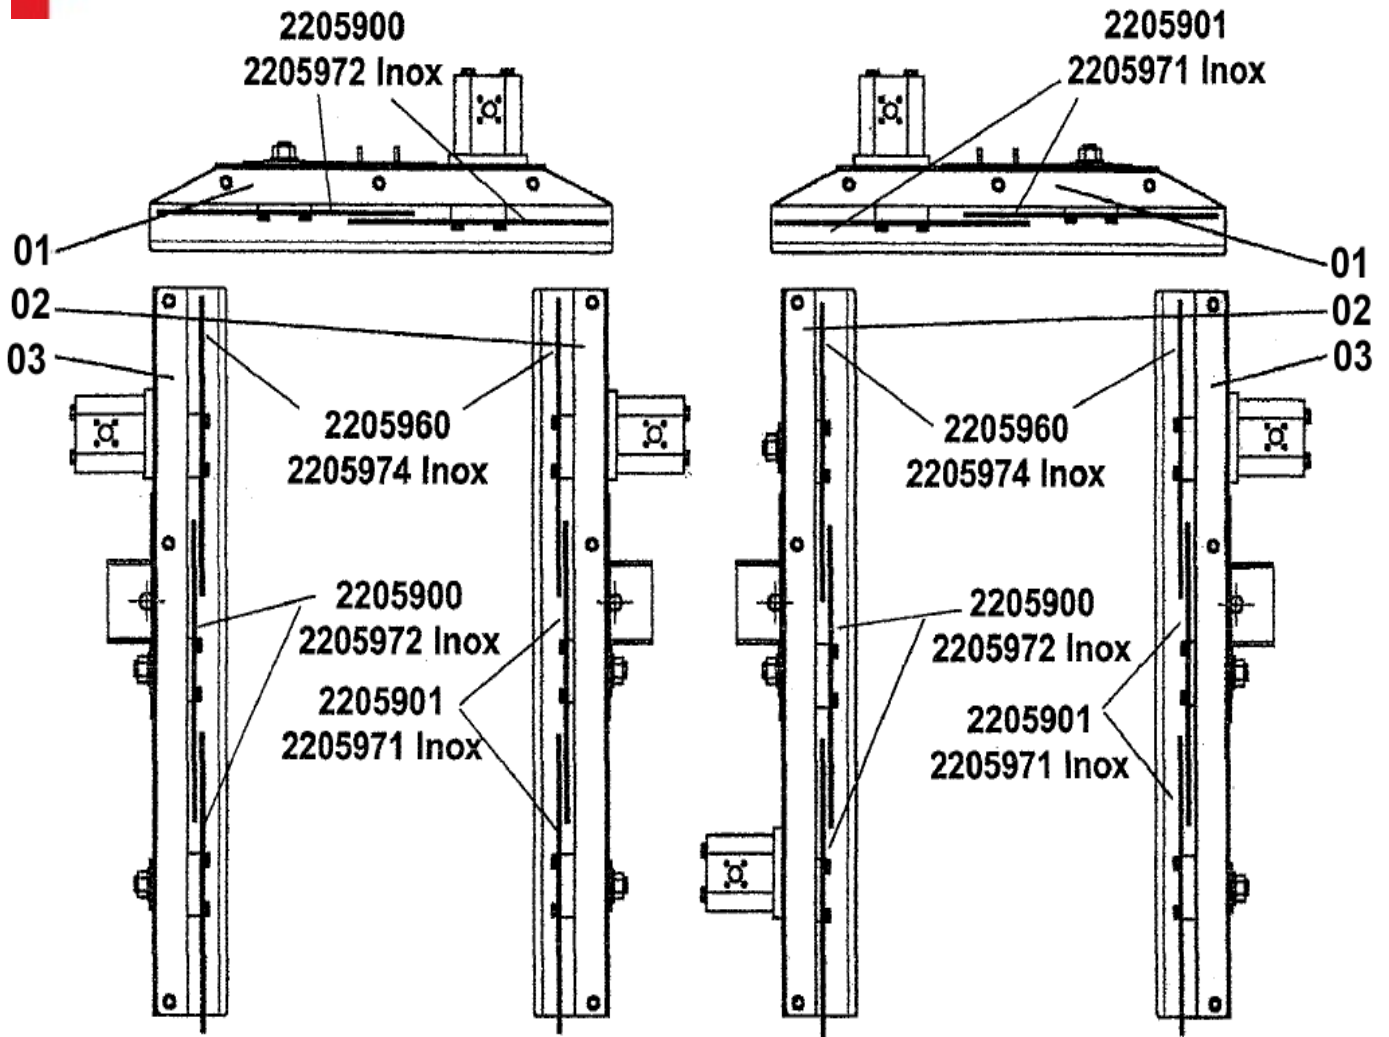

ELEMENT COUPE COMPLET ROGNEUSE R2565 ET

T 2000

2001→2006

Date: 19/02/2009

REF: 9901.39

ind.
A

Ferrand

+33 4 68 47 77 90