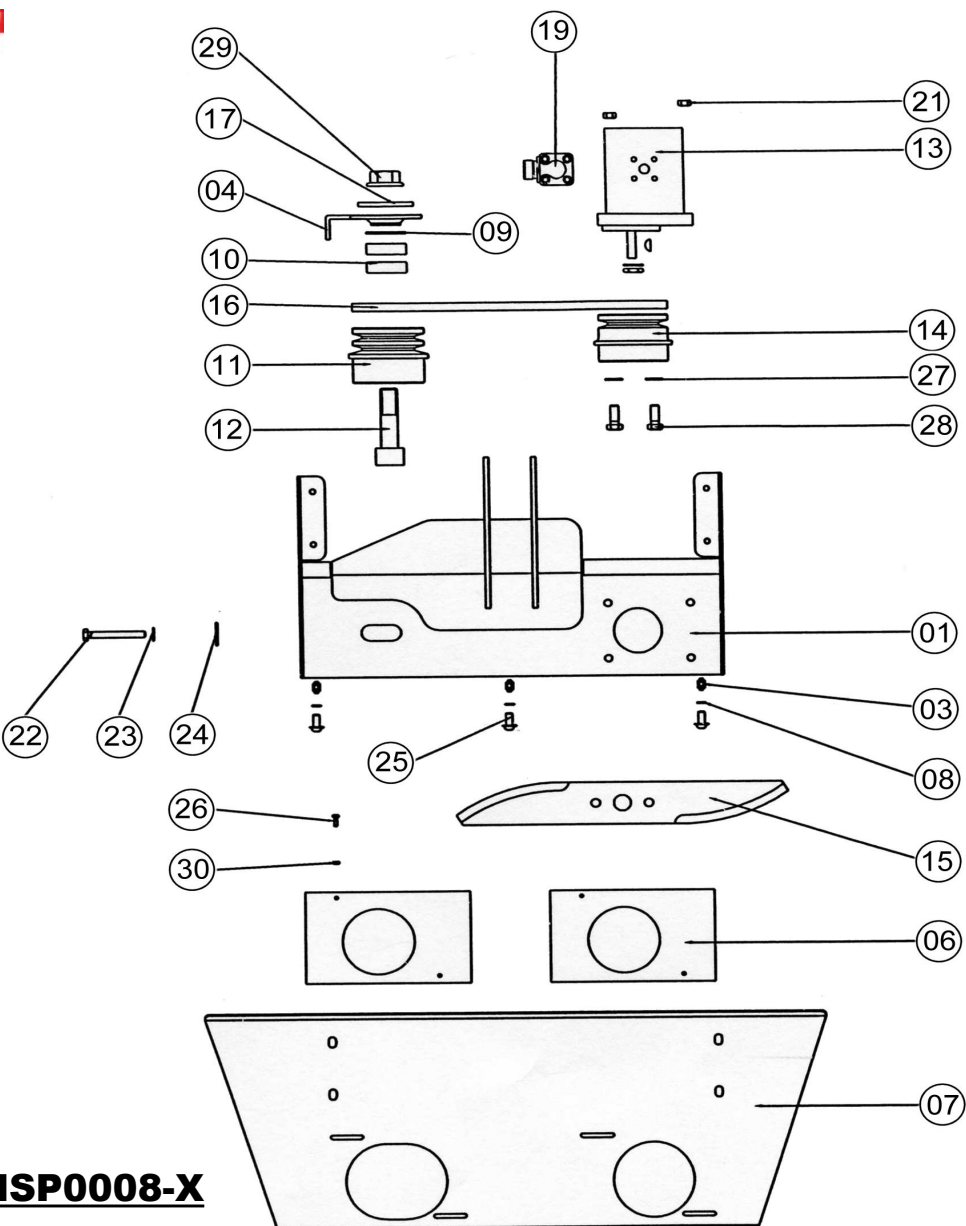

PANNEAU HORIZONTAL COTE DROIT

R2565P - R2565E - R2565ET

T 2000

2001 → 2006

NSP0008-X

NOMENCLATURE

Rep.	Qté	Code	Référence	Désignation
1	1	2206426	04ENJ00100X	CARTER HORIZONTAL DROIT
3	3	2206010	217	ECROU CAGE M8
4	1	2206145	04ENJ00190	TENDEUR
6	2	2205997	04LT2130	PLAQUE DE FERMETURE
7	1	2205953	S P 027800	HABILAGE INOX DROIT
8	3	2206267	856	RONDELLE CONTACT M8
9	1	28012	735024	CIRCLIPS INTERIEUR DIAM.47
10	2	2205970	735021	ROULEMENT
11	1	2206147	04DT0041	POULIE LONGUE
12	1	2205999	04DT0045	VIS AXE
13	1	2206148	313022	MOTEUR CP 8 CM3/T
14	1	2206149	SP018400	POULIE MOTEUR
15	2	2205900	04DT0002X	COUTEAUX COTE DROIT
16	1	L15392	286053	COURROIE SPZ 950
17	1	2205965	04DT0042	RONDELLE EXTERIEURE
19	1	2206150	308037	BRIDES (LA PAIRE)+VISSERIE
21	4	37352	124184	ECROU HM 8 AZI IND
22	1	35309	124353	VIS HM 8*70 FT AZI
23	1	37476	124205	RONDELLES GR DIAM.8 AZI
24	1	51047	124213	RONDELLES M8 AZI
25	7	2206046	289301	TBHC 8*16 FTAZI RONDLE
26	4	2206268	124348	VIS HM 4*1 2 FTAZI
27	4	42009	124206	RONDELLES GR DIAM.10 AZI
28	4	35310	124346	VIS HM 10*25 FTAZI + COLLE
29	1	47151	124199	ECROU HM 20 AZI IND
30	4	56538	124349	ECROU HM 4 AZI IND