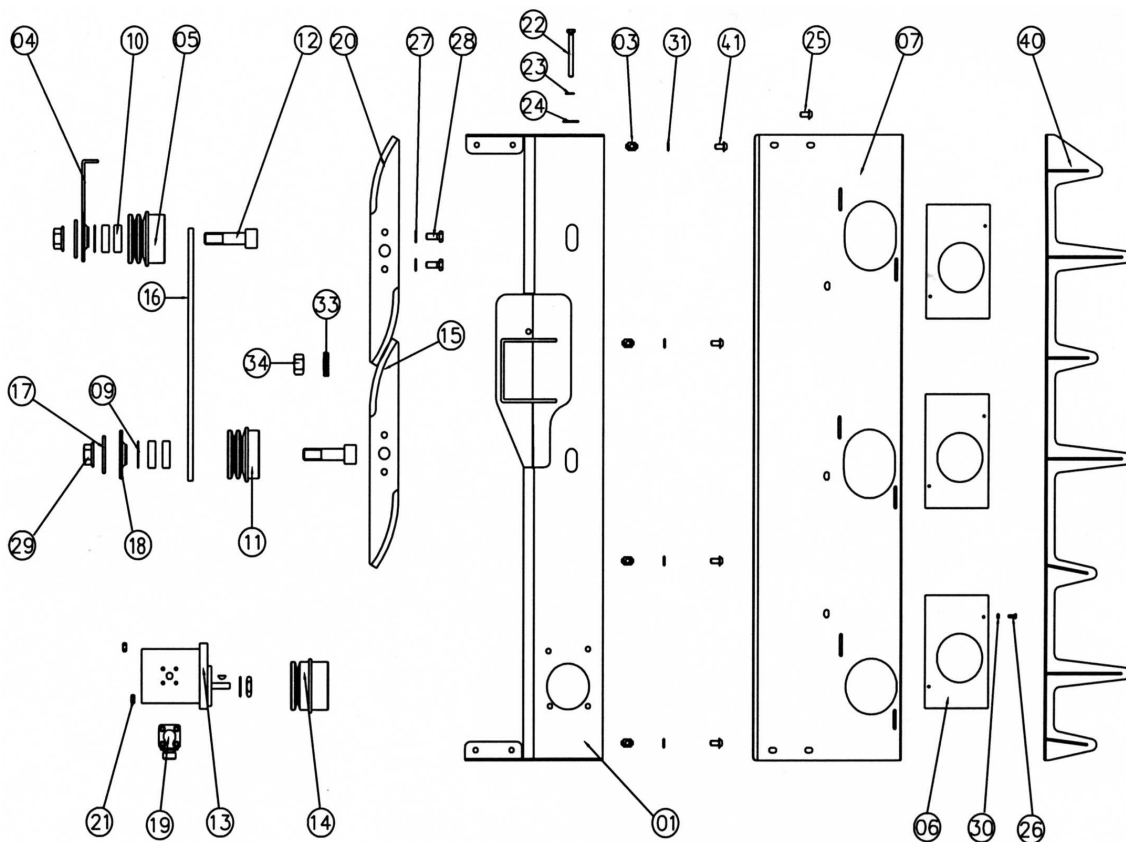

PANNEAU VERTICAL INVERSE

R2565ET

T 2000

2001 → 2006

NSP0023

NOMENCLATURE

Rep	Qté	Code	Référence	Désignation
1	1	2206415	SP006200	CARTER 3 COUT. VERTICAL INVERSE COUPE 110
		2206416	SP011500	CARTER 3 COUT. VERTICAL INVERSE COUPE 105
		2206417	SP006300	CARTER 3 COUT. VERTICAL INVERSE COUPE 100
3	4	2206010	217	ECROU CAGE M8
4	1	2205966	04ST0062	TENDEUR
5	1	2206147	04DT0041	POULIE LONGUE
6	3	2205997	04LT2130	PLAQUE DE FERMETURE
7	1	2206418	04LT2630	HABILLAGE 3 CTXVERT. INVERSE COUPE 110
		2205959	SP011100	HABILLAGE 3 CTX VERT. INVERSE COUPE 105
		2206419	04LT2350	HABILLAGE 3 CTX VERT. INVERSE COUPE 100
9	2	28012	735024	CIRCLIPS INTERIEUR DIAM. 47
10	4	2205970	735021	ROULEMENT
11	1	2205963	04DT0040	POULIE COURTE
12	2	2205999	04DT0045	VIS AXE
13	1		313022	MOTEUR CP 8 CM3/T
14	1		04DT0039	POULIE MOTEUR
15	2	2205900	04DT0002X	COUTEAUX COTE DROIT
16	2	2206413	286034	COURROIE SPZ 850 COUPE 100
		33659		COURROIE SPZ 900 COUPE 105
		L15392		COURROIE SPZ 950 COUPE 110
17	2	2205965	04DT0042	RONDELLE EXTERIEURE
18	1	2205964	04DT0043	RONDELLE INTERIEURE
19	1	2206150	308037	BRIDES (LA PAIRE)+VISSERIE
20	1	2205960	SP027300X	COUTEAUX 460 DROIT
21	12	37352	124184	ECROU HM 8 AZI IND
22	1	35309	124353	VIS HM 8*70 FT AZI
23	1	37476	124205	RONDELLES GR DIAM.8 AZI
24	1	51047	124213	RONDELLE M8 AZI
25	8	2206446		TBHC 8*16 FT AZI RONDELLE
26	8	2206268	124348	VIS HM 4*12 FT AZI
27	8	42009	124206	RONDELLES GROWERS DIAM.10 AZI
28	8	35310	124346	VIS HM 10*25 FT AZI + COLLE
29	3	47151	124199	ECROU HM 20 AZI IND
30	8	54638	124349	ECROU HM 4 AZI IND
31	4	2206267		RONDELLE CONTACT M8
40	1	2205916	SP006400	PEIGNE CARTER 3 COUTEAUX DROIT COUPE 111
		2206009	SP011700	PEIGNE CARTER 3 COUTEAUX DROIT COUPE 105
		2206005	04ST0092X	PEIGNE CARTER 3 COUTEAUX DROIT COUPE 100