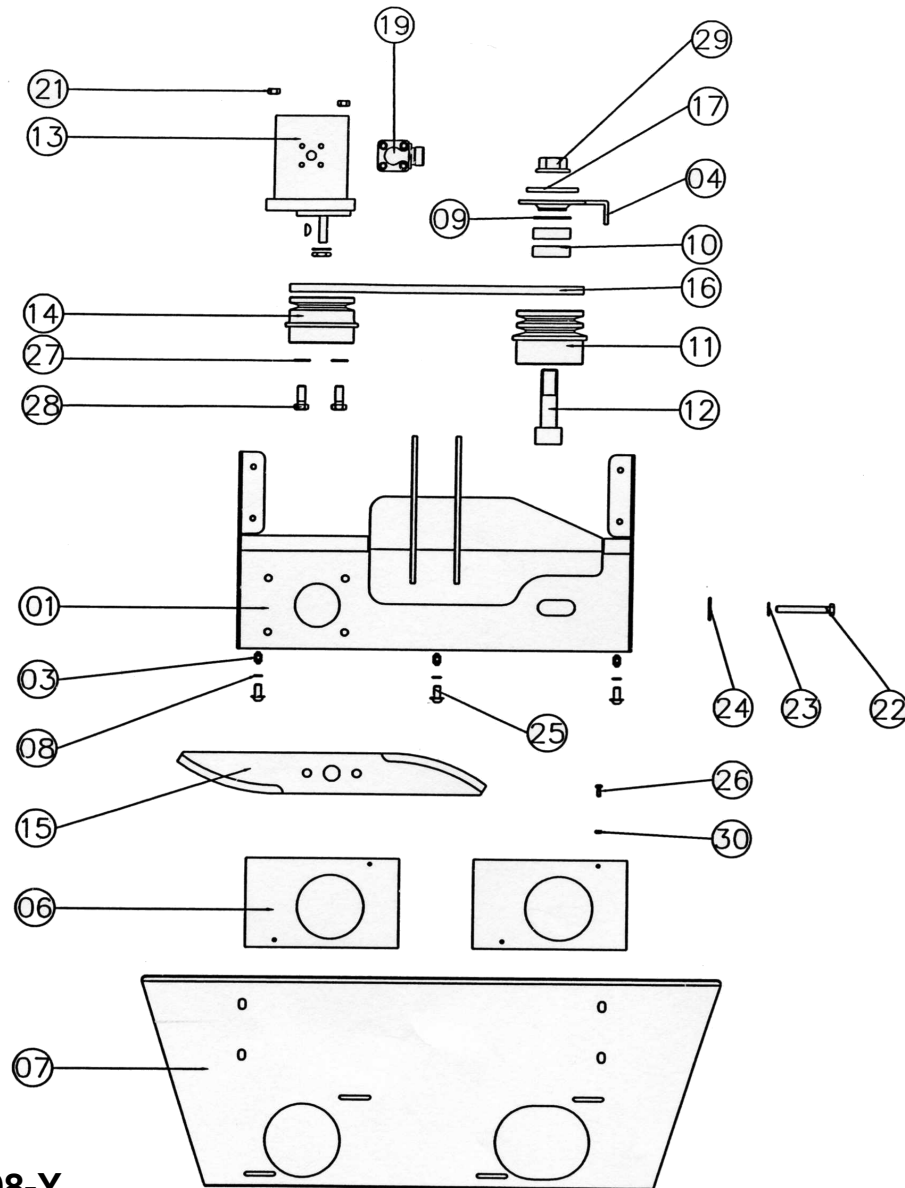

PANNEAU HORIZONTAL COTE GAUCHE

R2565P – R2565E - R2565ET

T 2000

2001 → 2006

NSP0008-Y

NOMENCLATURE

Rep.	Qté	Code	Référence	Désignation
1	1	2206425	04ENJ00100Y	CARTER HORIZONTAL GAUCHE
3	3	2206010	217	ECROU CAGE M8
4	1	2206145	04ENJ00190	TENDEUR
6	2	2205997	04LT2130	PLAQUE DE FERMETURE
7	1	2205952	SP027700	HABILLAGE INOX GAUCHE
8	3	2206267	856	RONDELLE CONTACT M8
9	1	28012	735024	CIRCLIPS INTERIEUR DIAM.47
10	2	2205970	735021	ROULEMENT
11	1	2206147	04DT0041	POULIE LONGUE
12	1	2205999	04DT0045	VIS AXE
13	1	2206148	313022	MOTEUR CP 8 CM3/T
14	1	2206149	SP018400	POULIE MOTEUR
15	2	2205901	04DT0002Y	COUTEAUX COTE GAUCHE
16	1	L15392	286053	COURROIE SPZ 950
17	1	2205965	04DT0042	RONDELLE EXTERIEURE
19	1	2206150	308037	BRIDES (LA PAIRE)+VISSERIE
21	4	37352	124184	ECROU HM 8 AZI IND
22	1	35309	124353	VIS HM 8*70 FT AZI
23	1	37476	124205	RONDELLES GR DIAM.8 AZI
24	1	51047	124213	RONDELLES M8AZI
25	7	2206266	289301	TBHC 8*16 FTAZI RONDLE
26	4	2206268	124348	VIS HM 4*12 FTAZI
27	4	42009	124206	RONDELLES GR DIAM.10 AZI
28	4	35310	124346	VIS HM 10*25 FTAZI + COLLE
29	1	47151	124199	ECROU HM 20 AZI IND
30	4	56538	124349	ECROU HM 4 AZI IND