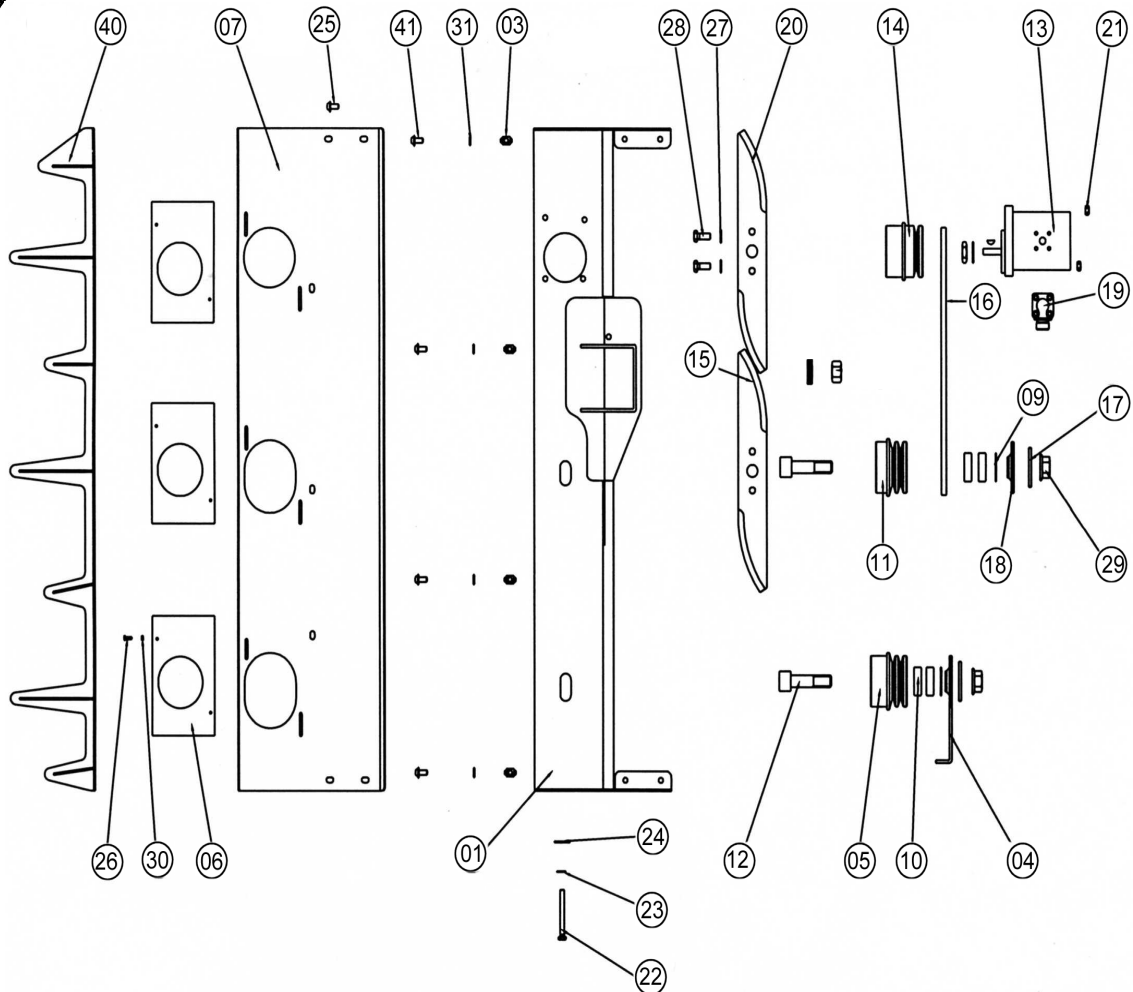

PANNEAU VERTICAL COTE GAUCHE

R2565P – R2565E - R2565ET

T 2000

2001 → 2006

NSP0022-Y

NOMENCLATURE

Rep.	Qté	Code	Référence	Désignation
1	1	2206440	04ENJ00200-Y	CARTER 3 COUTEAUX GAUCHE 110
		2206001	SP011201	CARTER 3 COUTEAUX GAUCHE 105
		2206042	SP012400-Y	CARTER 3 COUTEAUX GAUCHE 105
3	4	2206010	217	ECROU CAGE M8
4	1	2205966	04ST0062	TENDEUR
5	1	2206147	04DT0041	POULIE LONGUE
6	3	2205967	04LT2130	PLAQUE DE FERMETURE
7	1	2205958	SP011001	HABILLAGE INOX 3 COUTEAUX 105 COTE GAUCHE
		2205998	04LT2610-Y	HABILLAGE INOX 3 COUTEAUX 110 COTE GAUCHE
		2206444	04LT2340-Y	HABILLAGE INOX 3 COUTEAUX 100 COTE GAUCHE
9	2	28012	735024	CIRCLIPS INTERIEUR DIAM. 47
10	4	2205970	735021	ROULEMENT
11	1	2205963	04DT0040	POULIE COURTE
12	2	2205999	04DT0045	VIS AXE
13	1	2206148	313022	MOTEUR CP 8 CM3/T
14	1	2206155	04DT0039	POULIE MOTEUR
15	2	2205901	04DT0002-Y	COUTEAUX 400 mm COTE GAUCHE
		2206413	286034	COURROIE SPZ 850 COUPE 100
		33659	286056	COURROIE SPZ 900 COUPE 105
16	2	L15392	286053	COURROIE SPZ 950 COUPE 110
		2205965	04DT0042	RONDELLE EXTERIEURE
17	2	2205964	04DT0043	RONDELLE INTERIEURE
18	1	2206150	308037	BRIDES (LA PAIRE)+VISSERIE
19	1	2206150	308037	BRIDES (LA PAIRE)+VISSERIE
20	1	2205960	SP027300-X	COUTEAUX 460 mm COTE GAUCHE
21	12	37352	124184	ECROU HM 8AZI IND
22	1	35310	124353	VIS HM 8*70 FT AZI
23	1	34476	124205	RONDELLES GR DIAM.8 AZI
24	1	51047	124213	RONDELLE M8 AZI
25	8	2206446	289301	TBHC 8*16 FT AZI RONDELLE
26	8	2206268	124348	VIS HM 4*12 FT AZI
27	8	42009	124206	RONDELLES GROWERS DIAM. 10 AZI
28	8	35310	124346	VIS HM 10*25 FT AZI + COLLE
29	3	47151	124199	ECROU HM 20 AZI IND
30	8	54638	124349	ECROU HM4AZI IND
31	4	2206267	856	RONDELLE CONTACT M8
40	1	2205977	SP011701	PEIGNE CARTER 3 COUTEAUX GAUCHE 105
		2206006	04ST0092-Y	PEIGNE CARTER 3 COUTEAUX GAUCHE 100
		2205915	SP006500	PEIGNE CARTER 3 COUTEAUX GAUCHE 110
41	4	30401	289337	TBHC 8*20 FT AZI RONDELLE