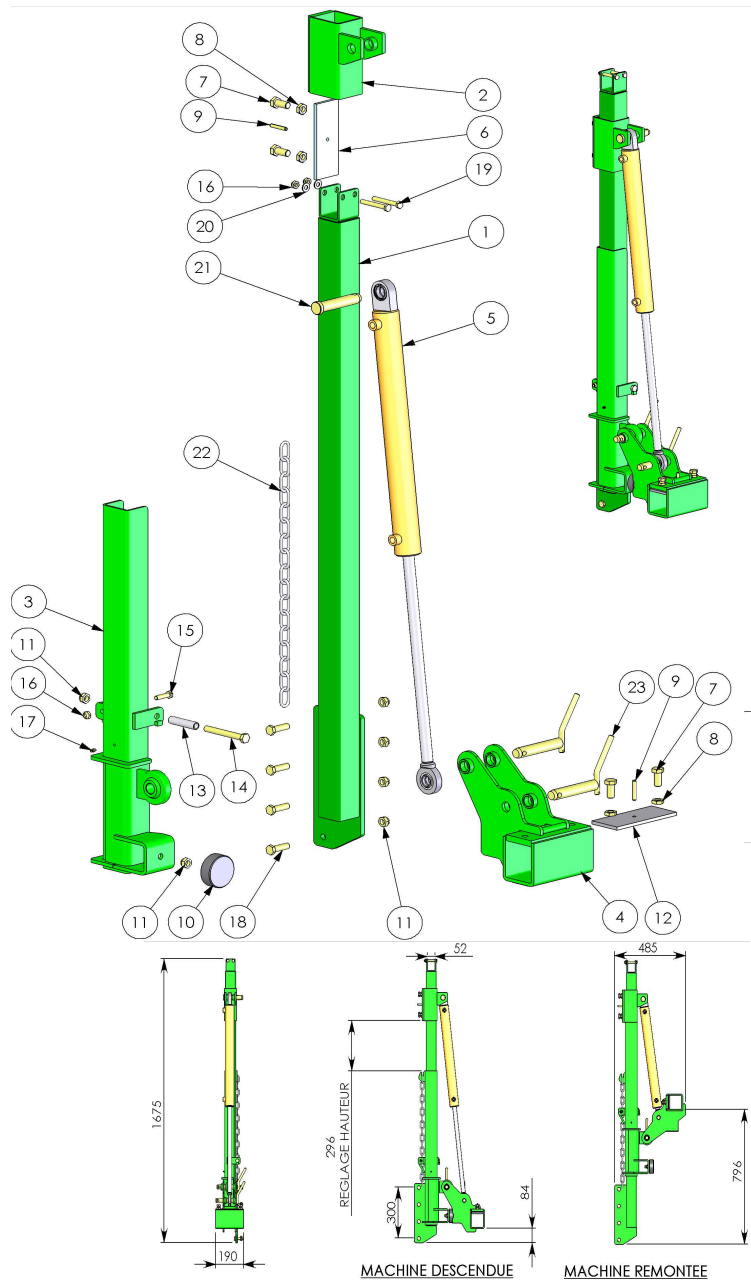

BATI TL5000 COTE DROIT

TL2000
TL5000

2004→

NTEC0021X

NOMENCLATURE

Rep.	Qté	Code TECNOMA	Référence	Désignation
1	1	2206327	TEC000100X	Poteau vertical bati TL5000 cote droit
2	1	2206321	TEC000400	Gogue verin relevage bati TL5000
3	1	2206323	TEC000200X	Coulisse poteau ve cote droit
4	1	2206003	TEC000700X	Gogue cote droit pour rang complet
5	1	2207265	TEC024900	Verin 25-40 Course 500mm Rotules D25
6	1	2207266	TEC018200	Plaque blocage gogue verin TL5000 70x8 lg:190
7	4	2206185	A7V*03*16*035*3	vis HM 16 X 35 FT bicro pas de 150
8	4	2205943	A7E*13*16*3	Ecrou H B 16-150 Bichromaté
9	2	2205934	124344	Goupille elastique 8*50
10	1	2205904	212	Silentbloc 80 x30 x M14
11	6	50414	A7E*02*14*2	Ecrou HM 14 AZI 8.8 frein
12	1	2206184	SP005404	Plaque 80x8 lg:190 R2565ET
13	1	2206325	TEC000206	Rouleau chassis TL5000
14	1	L18347	A7V*02*14*120*2	Vis HM 14 X 120 FP AZI
15	1	55357	A7V*01*10*040*2	Vis HM 10 X 40 FT AZI
16	3	47731	A7E*02*10*2	Ecrou HM 10 AZI 8.8 frein
17	1	55273	301	Graisseur M6
18	4	A7V*02*14*050*2	Vis HM 14 X 50 FP AZI	
19	2	44036	A7V*02*10*080*2	Vis HM 10 X 80 FP AZI
20	2	30121	A7R*01*10*2	Rondelle M 10 AZI
21	1	2206396	1894	Axe D25*99
22	1	-	-	Chaîne 18 maillons D6
23	2	2206326	1743	Axe D25x117 a poignee
24				
25				
26				
27				
28				
29				
30				
31				
32				
33				
34				
35				
36				
37				
38				
39				
40				
41				
42				
43				
44				
45				
46				
47				
48				
49				
50				

REF PL: 9901.75

ind.
B

Date: 24/03/2014

Ferrand