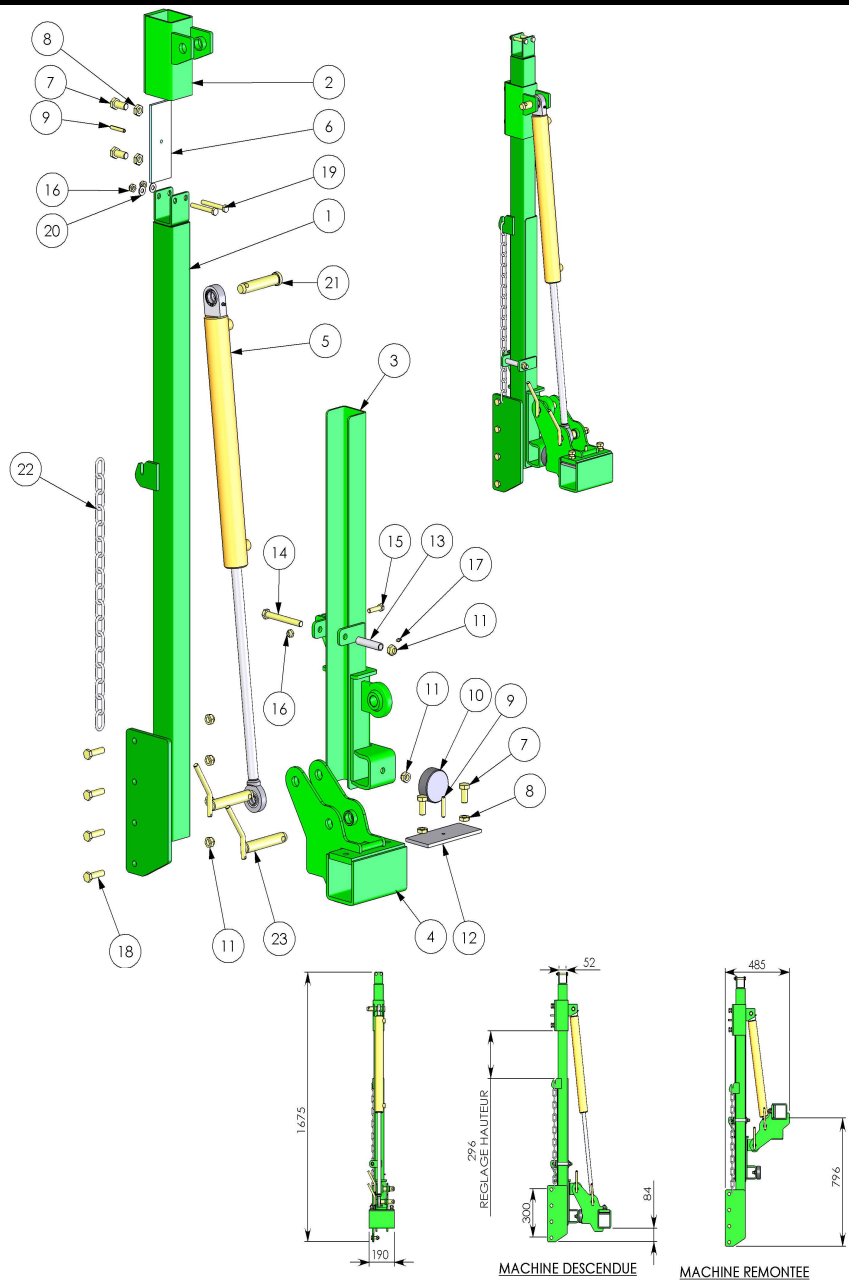

BATI TL5000 COTE GAUCHE

TL2000
TL5000

2004→

NTEC0021Y

NOMENCLATURE

Rep.	Qté	CODE	Référence	Désignation
1	1	2206320	TEC000100Y	Poteau vertical bati TL5000 cote gauche
2	1	2206321	TEC000400	Gogue verin relevage bati TL5000
3	1	2206322	TEC000200Y	COULISSE POTEAU VE COTE GAUCHE
4	1	2206002	TEC000700Y	Gogue cote gauche pour rang complet
5	1	2207265	TEC024900	Verin 25-40 Course 500mm Rotules D25
6	1	2207266	TEC018200	Plaque blocage gogue verin TL5000 70x8 lg:190
7	4	2206185	A7V*03*16*035*3	vis HM 16 X 35 FT bicro pas de 150
8	4	2205943	A7E*13*16*3	Ecrou H B 16-150 Bichromaté
9	2	2205934	124344	Goupille elastique 8*50
10	1	2205904	212	Silentbloc 80 x30 x M14
11	6	50414	A7E*02*14*2	Ecrou HM 14 AZI 8.8 frein
12	1	2206184	SP005404	Plaque 80x8 lg:190 R2565ET
13	1	2206325	TEC000206	Rouleau chassis TL5000
14	1	L18347	A7V*02*14*120*2	Vis HM 14 X 120 FP AZI
15	1	55357	A7V*01*10*040*2	Vis HM 10 X 40 FT AZI
16	3	47731	A7E*02*10*2	Ecrou HM 10 AZI 8.8 frein
17	1	55273	301	Graisseur M6
18	4		A7V*02*14*050*2	Vis HM 14 X 50 FP AZI
19	2	44036	A7V*02*10*080*2	Vis HM 10 X 80 FP AZI
20	2	30121	A7R*01*10*2	Rondelle M 10 AZI
21	1	2206396	1894	Axe D25*99
22	1		-	Chaîne 18 maillons D6
23	2	2206326	1743	Axe D25x117 a poignée
24				
25				
26				
27				
28				
29				
30				
31				
32				
33				
34				
35				
36				
37				
38				
39				
40				
41				
42				
43				
44				
45				
46				
47				
48				
49				
50				

REF PL: 9901.76

ind.
B

Date: 24/03/2014

Ferrand