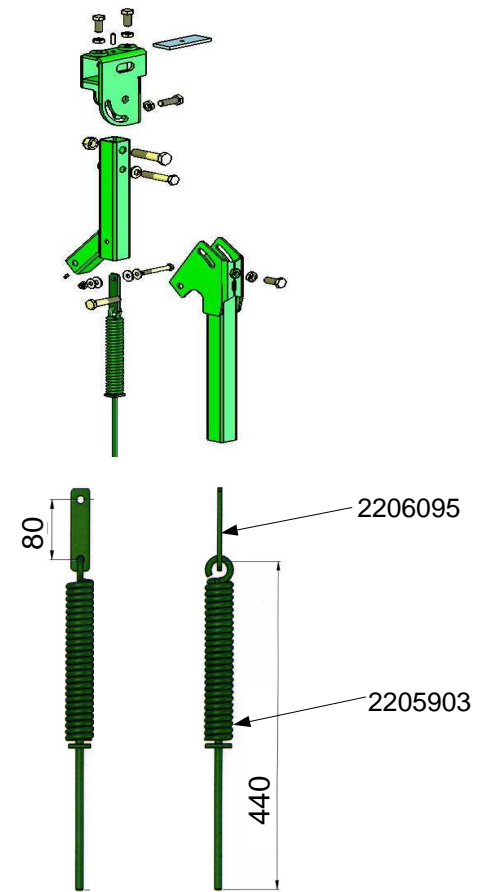

2000 → 2001

SP058800A
Tecnomat: 2206549

2001 → 2006

SP0047600
Tecnomat: 2206063

2007 →

Pour le **S.A.V**, veuillez commander :

- 2205903** : référence du ressort seul que le client recoupera à 440 mm
- ou
- 2206063** : référence ensemble bielle + ressort que le client recoupera à 440 mm

ROGNEUSE FRONTALE MONTAGE RESSORTS SECURITE

Date: 26 Juin 2014

REF: 9901.7

ind.
B

+33 4 68 47 77 90
ferrand-sas@orange.fr
FERRAND, ZI Carrefour de BEZONS
11620 VILLEMOSTAUSOU