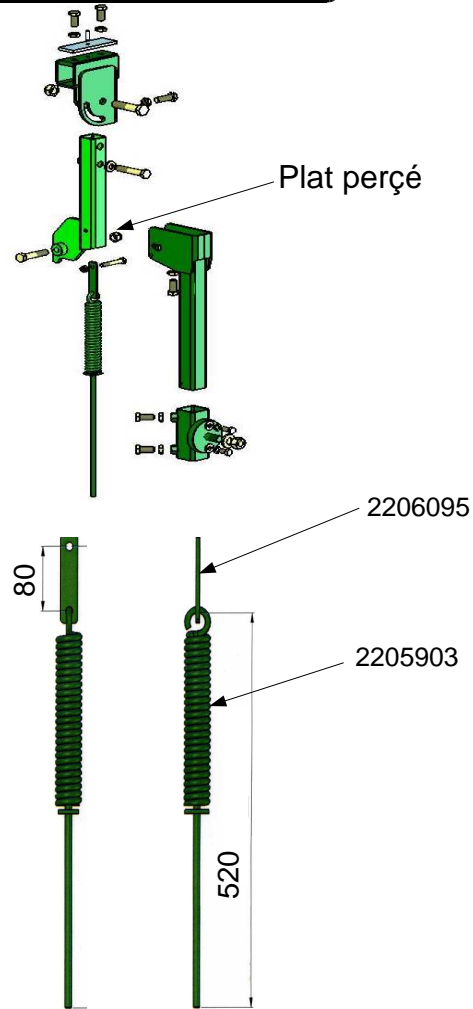

2000 → 2001

SP058800A
Tecnomat: 2206549

2001 → 2006

SP0047600
Tecnomat: 2206063

2007 →

Pour le **S.A.V**, veuillez commander :

- 2205903** : référence du ressort seul que le client recoupera à 440 mm
- ou
- 2206063** : référence ensemble bielle + ressort que le client recoupera à 440 mm

ROGNEUSE FRONTALE MONTAGE RESSORTS SECURITE

Date: 26 Juin 2014

REF: 9901.7

ind.
B

+33 4 68 47 77 90
ferrand-sas@orange.fr
FERRAND, ZI Carrefour de BEZONS
11620 VILLEMOSTAUSOU