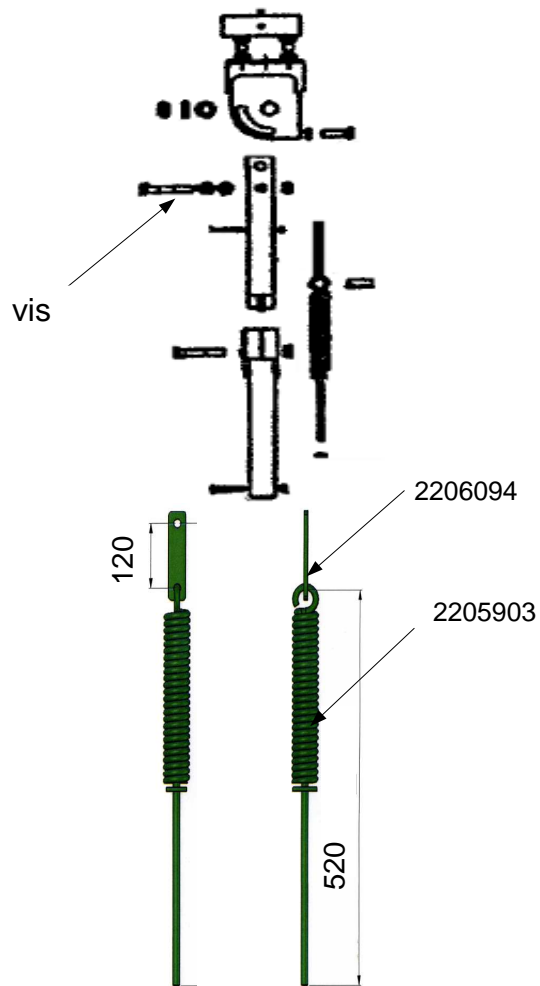

2000 → 2001

SP058800A
Tecnomat: 2206549

2001 → 2006

SP0047600
Tecnomat: 2206063

2007 →

Pour le **S.A.V**, veuillez commander :

- 2205903** : référence du ressort seul que le client recoupera à 440 mm
- ou
- 2206063** : référence ensemble bielle + ressort que le client recoupera à 440 mm

ROGNEUSE FRONTALE MONTAGE RESSORTS SECURITE

Date: 26 Juin 2014

REF: 9901.7

ind.
B

+33 4 68 47 77 90
ferrand-sas@orange.fr
FERRAND, ZI Carrefour de BEZONS
11620 VILLEMOSTAUSOU