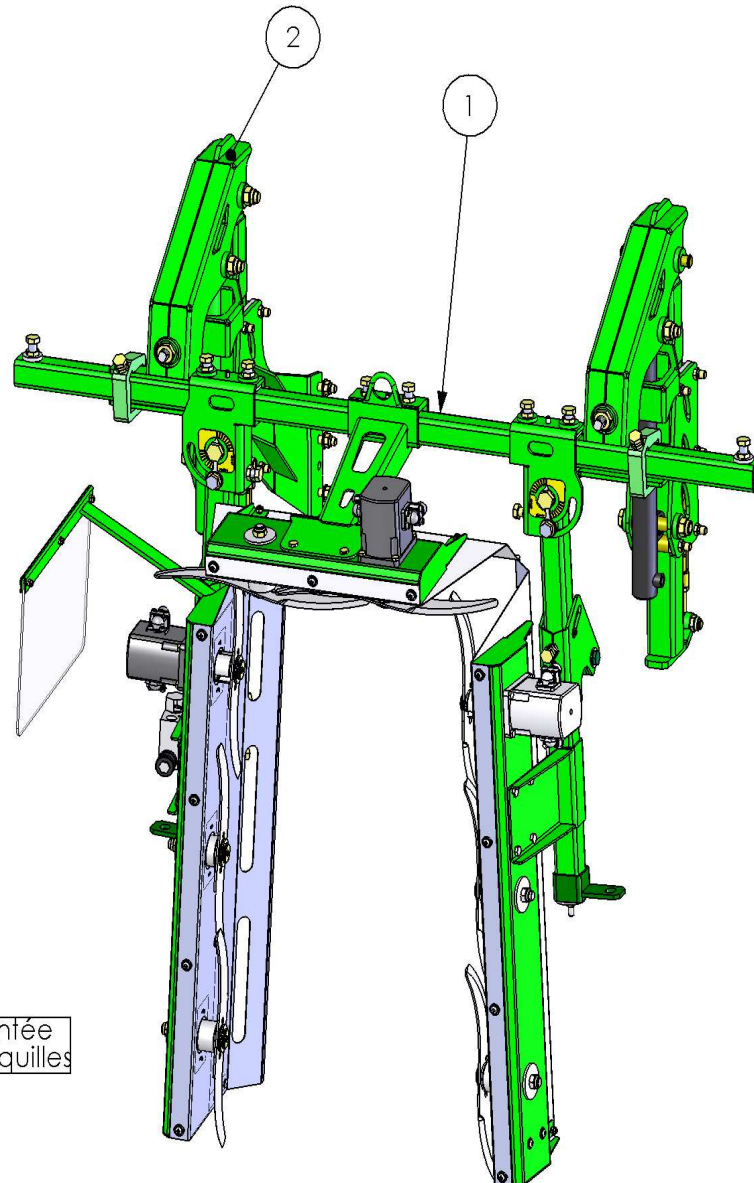

ROGNEUSE 1 RANG AVEC BATI TL6000

R5565E113I/145I

TL5000

2006→

représentée  
sans béquilles

NTEC0053

## NOMENCLATURE

Rep.	Qté	CODE	REFERENCE	DESIGNATION
1	1		NTEC0019	Rogneuse 1 rang enjambeur coupe 113
2	1		NTEC0123	Ensemble bati 1 rg TL6000
3	1		NTEC0129	
4				
5				
6				
7				
8				
9				
10				
11				
12				
13				
14				
15				
16				
17				
18				
19				
20				
21				
22				
23				
24				
25				
26				
27				
28				
29				
30				
31				
32				
33				
34				
35				
36				
37				
38				
39				
40				
41				
42				
43				
44				
45				
46				
47				
48				
49				
50				