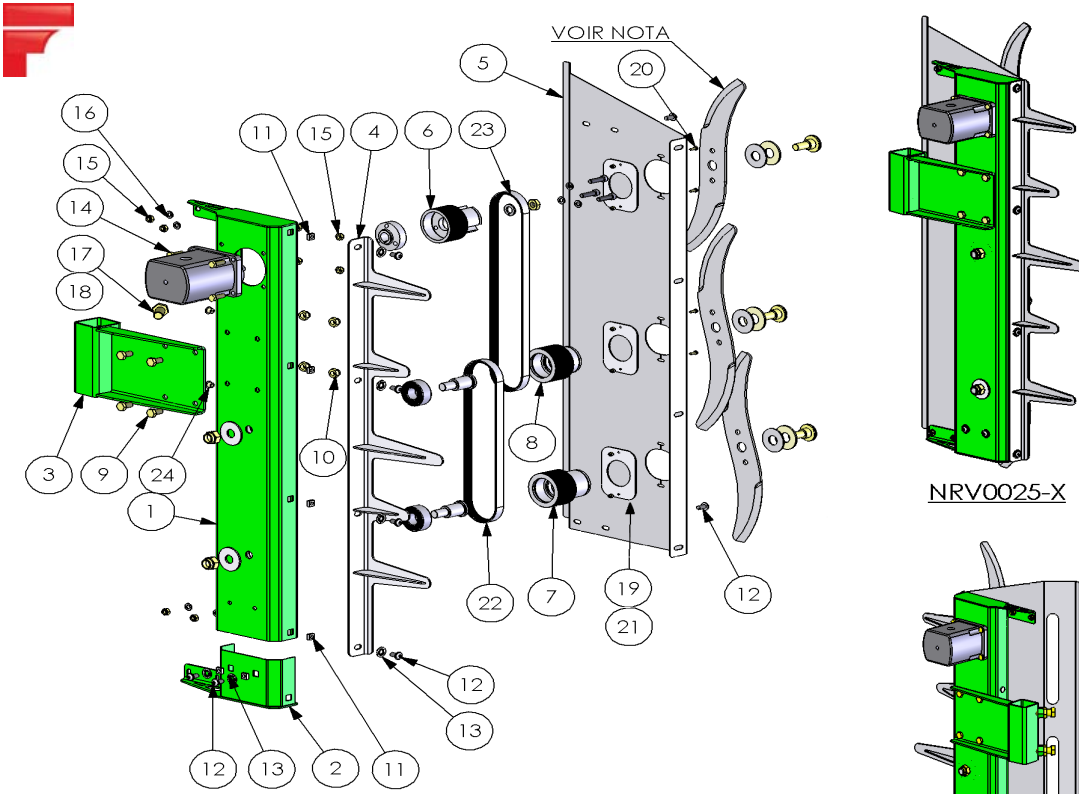

PANNEAU 3 COUTEAUX VERTICAL

DROIT & GAUCHE Coupe: 100cm

T 5000
TL 5000

2008

VOIR NOTA

NRV0025-X

NOTA:

HAUTEUR DE COUPE:

- 3 COUTEAUX 460 = 1080mm
- 2 COUTEAUX 460 + 1 COUTEAU 400 = 1050mm
- 1 COUTEAU 460 + 2 COUTEAUX 400 = 1020 mm

OPTION COUTEAUX:

- COUTEAUX DROIT 400/460mm ACIER
- COUTEAUX DROIT 400/460mm INOX
- COUTEAUX BOOMERANG 400/460mm INOX