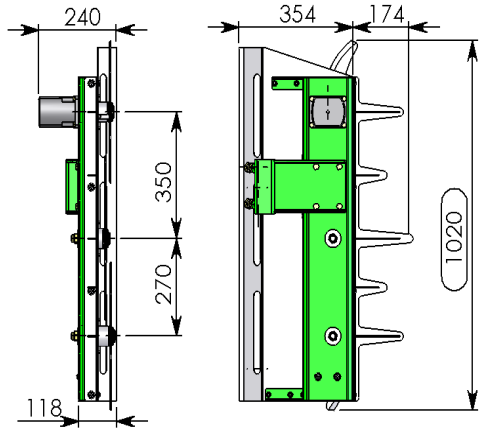

HAUTEUR DE COUPE:

- 3 COUTEAUX 460 = 1080mm
- 2 COUTEAUX 460 + 1 COUTEAU 400 = 1050mm
- 1 COUTEAU 460 + 2 COUTEAUX 400 = 1020 mm

OPTION COUTEAUX:

- COUTEAUX DROIT 400/460mm ACIER
- COUTEAUX DROIT 400/460mm INOX
- COUTEAUX BOOMERANG 400/460mm INOX