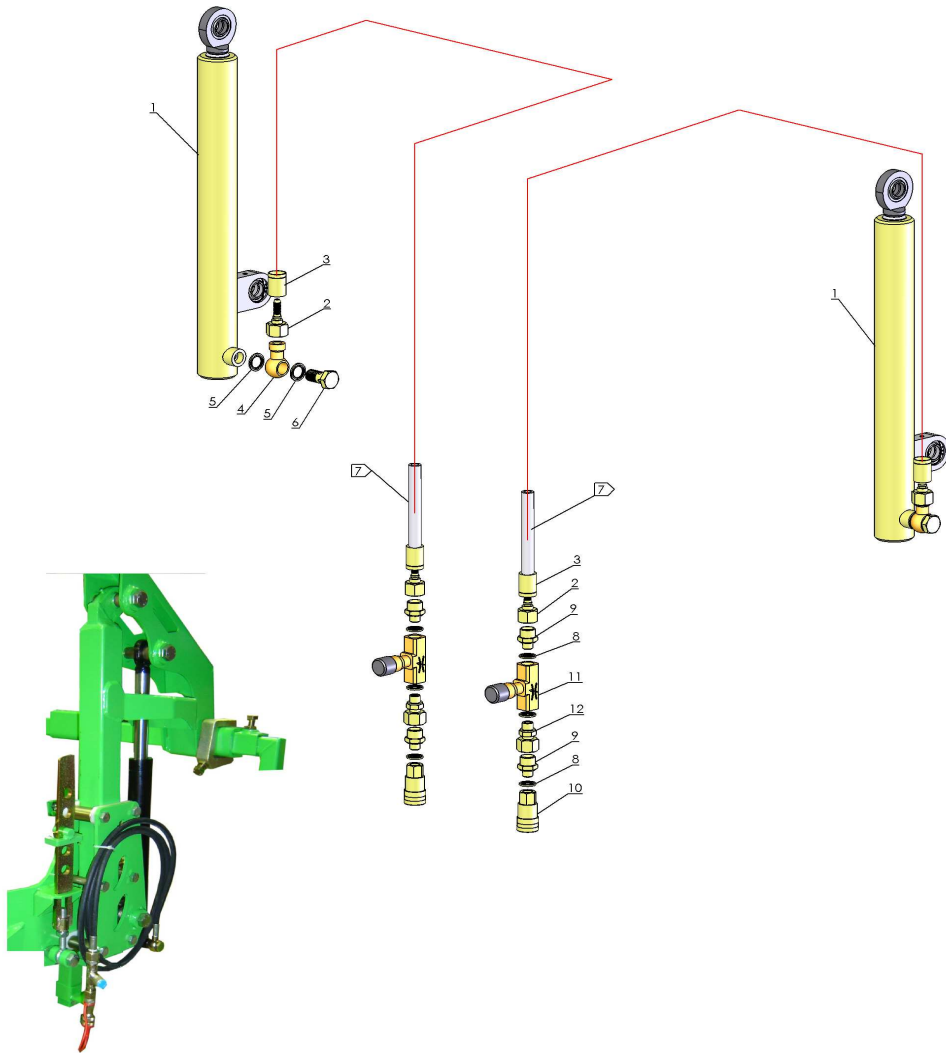

KIT HYDRAULIQUE BATI TL6000

Série:
TL6000
2001→

SP050700

NOMENCLATURE

Rep.	Qté	Code	Référence	Désignation
1	2	2205981	SP026600	Verin special simple effet 630 Course:400mm
2	4	2207260	2014	Raccord a sertir CS 08 PMG 13 (3/8")
3	4	2207261	2508	Jupe a sertir flexible 3/8"
4	2	2206356	2702	Banjo 18 - 13G
5	4	59777	890	Bague BS 18
6	2	2206161	129665	Vis banjo creuse 18x3/8"
7	2		FL.38.2500	Flexible 3/8" longueur 2500mm
8	6	2207117	886	Bague BS 13
9	4	2207116	A61*UM*01C*10B*2	Union male 13M 1/4" gaz cyl
10	2	25287	129526	Coupleur femelle 1/4"
11	2	2206172	765	Limiteur de debit 1-4" bidirectionnel
12	2	2207119	1200	Ecrou tournant AFE 13G 1/4 gaz cyl
13				
14				
15				
16				
17				
18				
19				
20				
21				
22				
23				
24				
25				
26				
27				
28				
29				
30				
31				
32				
33				
34				
35				
36				
37				
38				
39				
40				
41				
42				
43				
44				
45				
46				
47				
48				
49				
50				

REF PL: 9901.18

ind.
B

Date: 24/03/2014

Ferrand