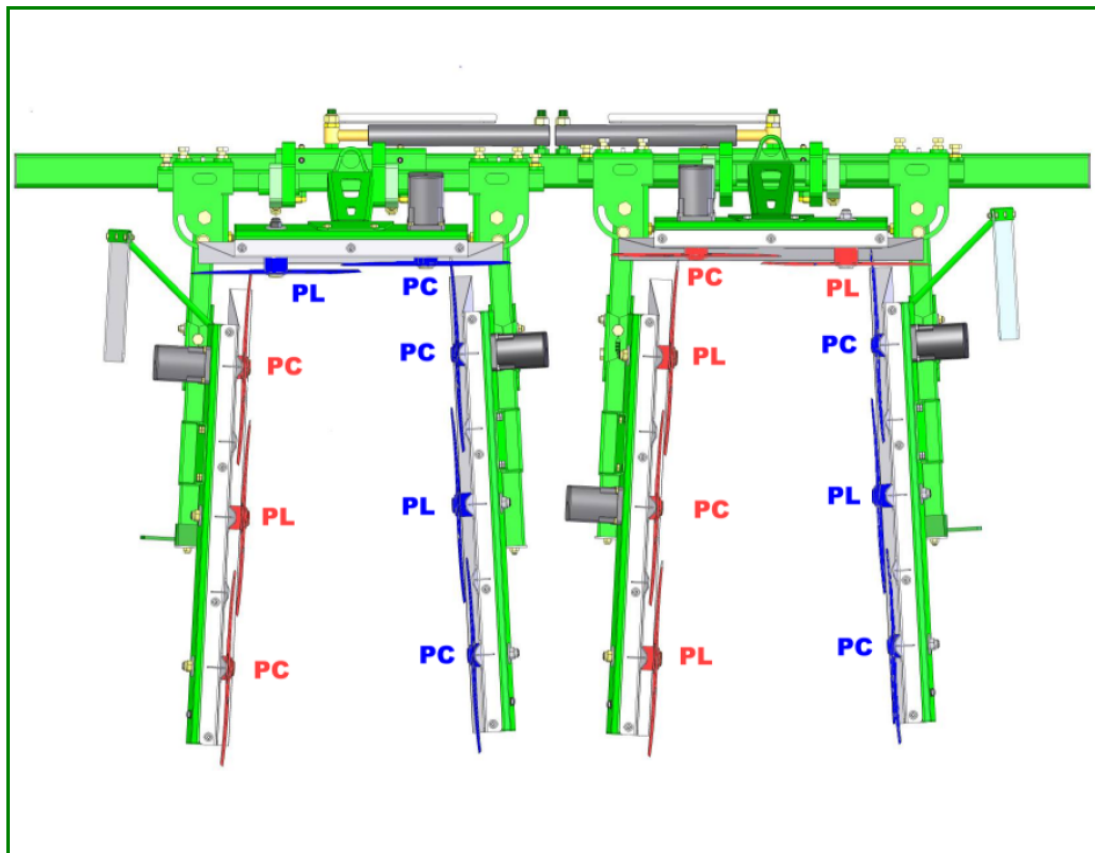

ECIMEUSE FRONTALE ENJAMBEUR

MONTAGE COUTEAUX SUR R2565 E, P, ET

T 5000

TL 5000

2007

2 RANGS COMPLETS TYPE ET

Légende:

PC: Poulie Courte
PL: Poulie Longue

PAS A DROITE

PAS A GAUCHE

1 RANG COMPLET TYPE E ou P

Date: 09 Mars 2009

REF: 9901.4

ind.
A

Ferrand

+33 4 68 47 77 90