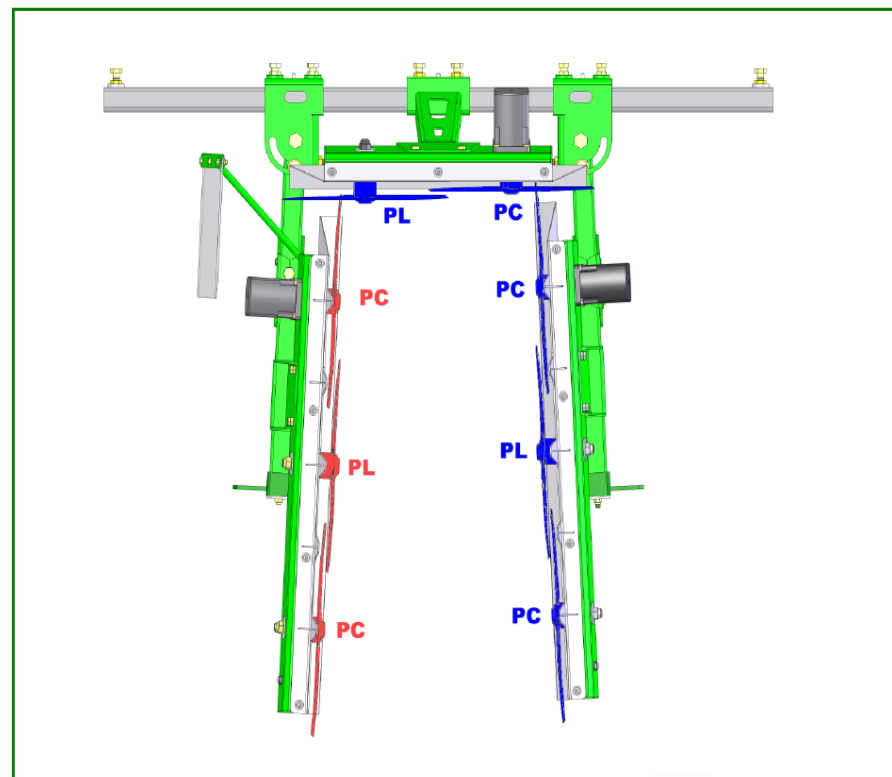

ECIMEUSE FRONTALE ENJAMBEUR

MONTAGE COUTEAUX SUR R2565 E, P, ET

T 5000

TL 5000

2007

2 RANGS COMPLETS TYPE ET

Légende:

PC: Poulie Courte
PL: Poulie Longue

PAS A DROITE

PAS A GAUCHE

1 RANG COMPLET TYPE E ou P

Date: 09 Mars 2009

REF: 9901.4

ind.
A

Ferrand

+33 4 68 47 77 90