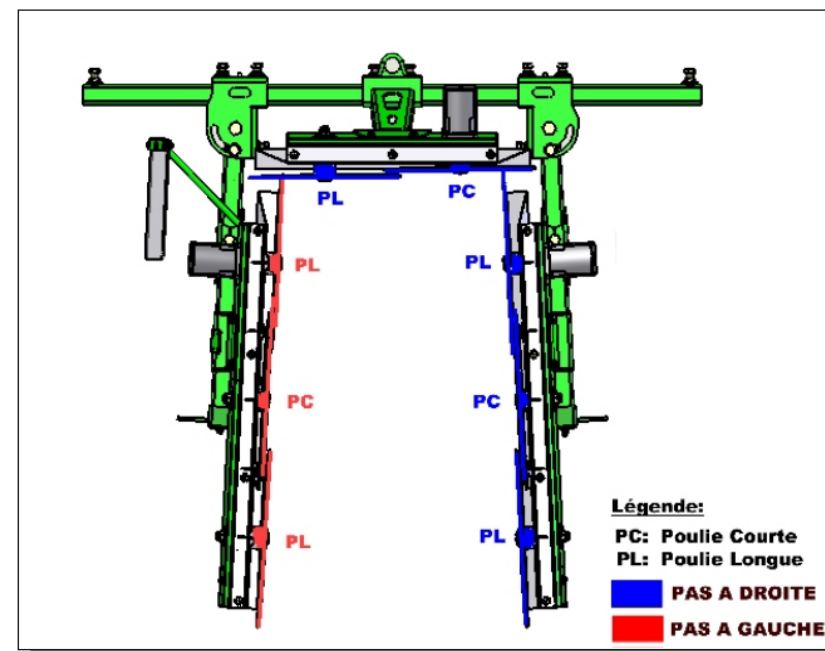

# ECIMEUSE FRONTALE ENJAMBEUR

## MONTAGE COUTEAUX SUR R2565 E, P, ET

T 5000  
TL 5000

2008

### 2 RANGS COMPLETS TYPE ET

**Légende:**

**PC: Poulie Courte**  
**PL: Poulie Longue**  
**PAS A DROITE**  
**PAS A GAUCHE**

### 1 RANG COMPLET TYPE E ou P

**Légende:**

**PC: Poulie Courte**  
**PL: Poulie Longue**  
**PAS A DROITE**  
**PAS A GAUCHE**

Date: 09 Mars 2009

REF: 9901.5

ind.  
A

**Ferrand**

+33 4 68 47 77 90