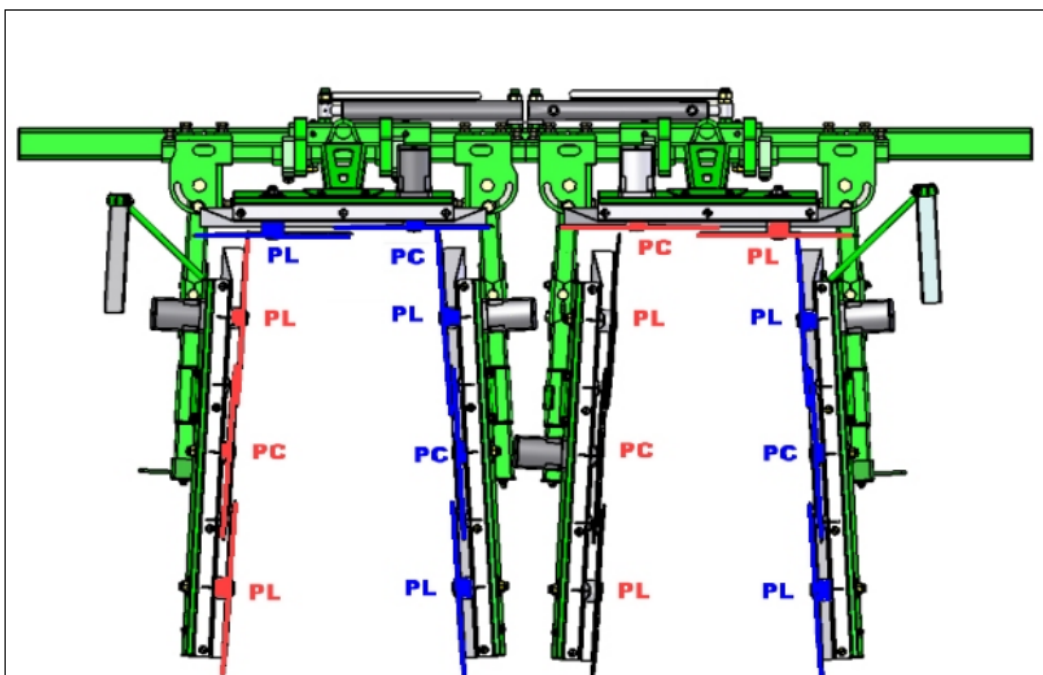

# ECIMEUSE FRONTALE ENJAMBEUR

## MONTAGE COUTEAUX SUR R2565 E, P, ET

T 5000  
TL 5000

2008

### 2 RANGS COMPLETS TYPE ET

**Légende:**

**PC: Poulie Courte**  
**PL: Poulie Longue**  
**PAS A DROITE**  
**PAS A GAUCHE**

### 1 RANG COMPLET TYPE E ou P

**Légende:**

**PC: Poulie Courte**  
**PL: Poulie Longue**  
**PAS A DROITE**  
**PAS A GAUCHE**

Date: 09 Mars 2009

REF: 9901.5

ind.  
A

**Ferrand**

+33 4 68 47 77 90