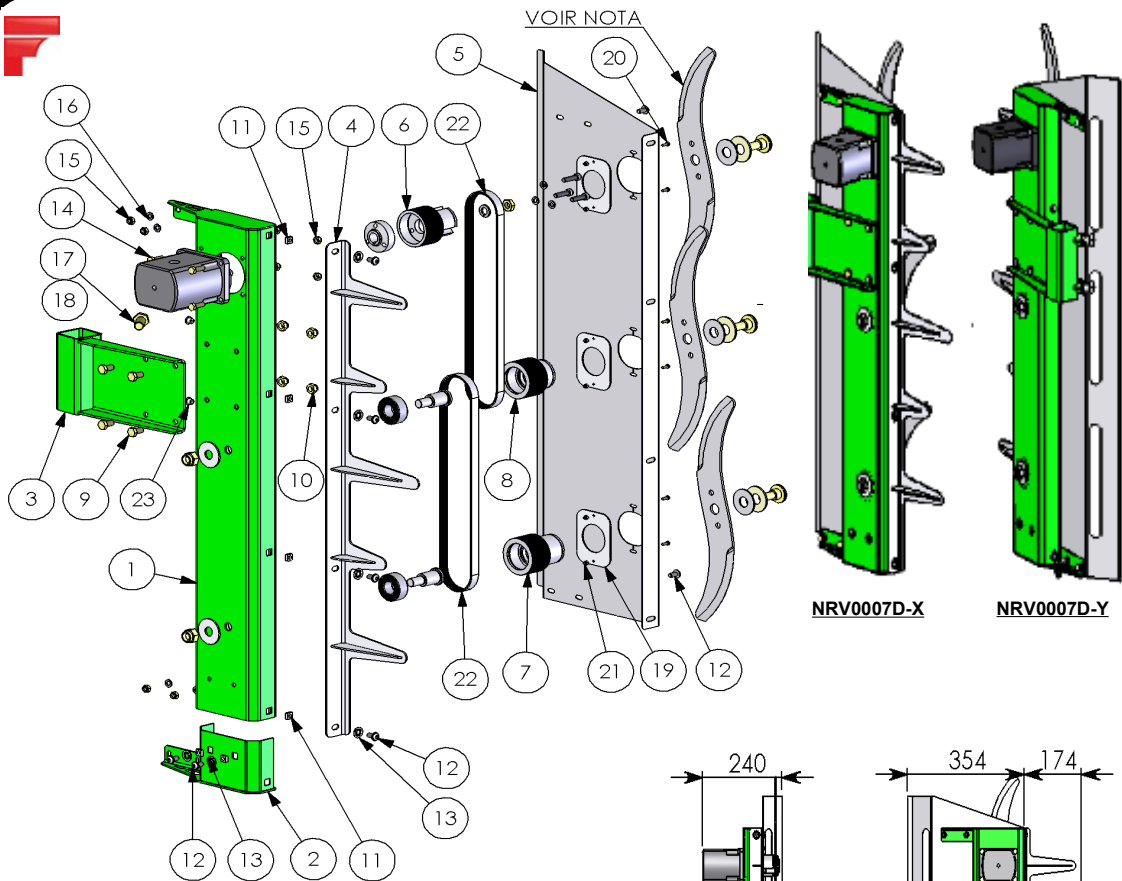

# PANNEAU 3 COUTEAUX VERTICAL DROIT & GAUCHE AM2008

T 5000

TL 5000

2008

### HAUTEUR DE COUPE:

3 COUTEAUX 460 = 1160mm

2 COUTEAUX 460 + 1 COUTEAU 400 = 1130mm

1 COUTEAU 460 + 2 COUTEAUX 400 = 1100mm

# NOMENCLATURE

Rep.	Qté	Code	Référence	Désignation
1 X	1	2206261	RV001000D-X	CARTER MECANO-SOUDE 3 CTX VERTICAL COTE DROIT
1 Y	1	2205928	RV001000D-Y	CARTER MECANO-SOUDE 3 CTX VERTICAL COTE GAUCHE
2 X	1	2206249	RV001300B-X	PLAQUE DE FERMETURE BAS COTE DROIT
2 Y	1	2206420	RV001300B-Y	PLAQUE DE FERMETURE BAS COTE GAUCHE
3	1	2206056	RV002000D	SUPPORT TECNOMA PANNEAUX VERTICAUX S5000
4 X	1	2206252	RV001900B-X	PEIGNE RENFORCE 3CTX VERTICAL COTE DROIT
4 Y	1	2206384	RV001900B-Y	PEIGNE RENFORCE 3CTX VERTICAL COTE GAUCHE
5 X	1	2206262	RV002200F-X	HABILLAGE INOX 3 COUTEAUX VERTICAL COTE DROIT
5 Y	1	2206421	RV002200F-Y	HABILLAGE INOX 3 COUTEAUX VERTICAL COTE GAUCHE
6 X	1	voir PL. 9901.104	NRV0022A-X	ENTRAINEMENT COUTEAU MOTEUR COTE DROIT
6 Y	1	voir PL. 9901.105	NRV0022A-Y	ENTRAINEMENT COUTEAU MOTEUR COTE GAUCHE
7 X	1	voir PL. 9901.106	NRV0005D-X	ENTRAINEMENT POULIE LONGUE COTE DROIT
7 Y	1	voir PL. 9901.107	NRV0005D-Y	ENTRAINEMENT POULIE LONGUE COTE GAUCHE
8 X	1	voir PL. 9901.108	NRV0006C-X	ENTRAINEMENT POULIE COURTE COTE DROIT
8 Y	1	voir PL. 9901.109	NRV0006C-Y	ENTRAINEMENT POULIE COURTE COTE GAUCHE
9	4	30661	124023	vis HM 10 X 20 FT AZI
10	4	47731	124186	ECROU HM 10 AZI 8.8 FREIN
11	7	2205943	Code: 217	Ecrou cage M8 1.8-3.2
12	11	2206266	289301	VIS TBHC-RP 08-16 FT AZI
13	7	2206267	856	RONDELLE CONTACT M8 X 22 AZI
14	4	34245	124012	vis HM 8 X 25 FT AZI
15	8	37352	124184	ECROU HM 08 AZI 8.8 FREIN
16	4	37476	124205	RONDELLE Gr 08 AZI
17	2	34511	124073	vis HM 16 X 40 FT AZI
18	2	2205944	508	Ecrou H B 16 AZI
19	3	2207038	RV004500B	RONDELLE PEHD D85xD55
20	6	2206268	124348	vis HM 4 X 12 FT AZI
21	6	53638	124349	ECROU HM4 AZI 8,8 FREIN
22	2	2206057	2949	COURROIE POLY V
23	2		-	BOUCHON PLASTIQUE D10