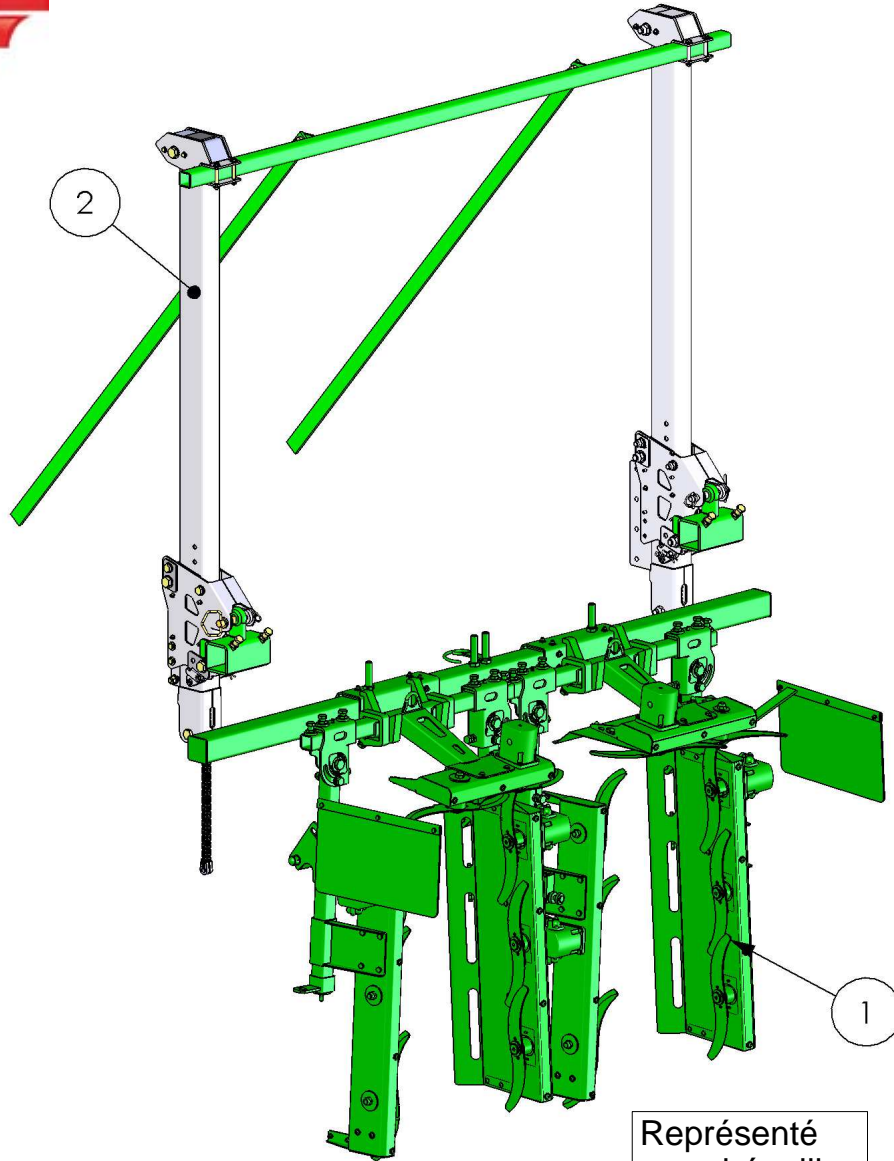

ECIMEUSE 2 RANGS SUR BATI ASCENSEUR A SANGLES

Série : S

2007→2012

Représenté
sans béquilles

NTEC0148

NOMENCLATURE

Rep.	Qté	Code	Référence	Désignation
1	1		NTEC0016	Rogneuse 2 rangs coupe 113 am 2013
2	1		NTEC0038	Bati ascenseur a sangles
3	1		NTEC0042	Kit flex alimentation limiteur moteur serie "s"
4				
5				
6				
7				
8				
9				
10				
11				
12				
13				
14				
15				
16				
17				
18				
19				
20				
21				
22				
23				
24				
25				
26				
27				
28				
29				
30				
31				
32				
33				
34				
35				
36				
37				
38				
39				
40				
41				
42				
43				
44				
45				
46				
47				
48				
49				
50				

REF PL: 99029006

ind.
A

Date: 24/03/2014

Ferrand