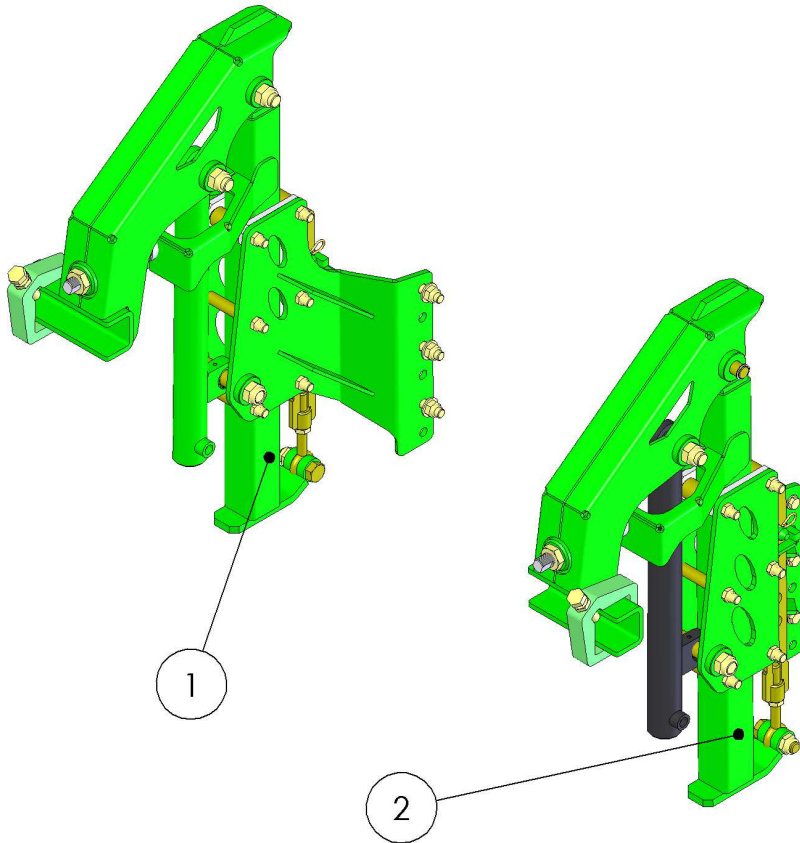

BATI NU 1 RANG TL6000

R112E (2026481)

TL6000

2001→

NTEC0123

NOMENCLATURE

Rep.	Qté	CODE	REFERENCE	DESIGNATION
1	1		NTEC0052	Bati TL6000 cote droit
2	1		NTEC0054	Bati TL6000 cote gauche
3	1	2207314	SP050700	Kit flex verin R5565 TL6000 1rang
4				
5				
6				
7				
8				
9				
10				
11				
12				
13				
14				
15				
16				
17				
18				
19				
20				
21				
22				
23				
24				
25				
26				
27				
28				
29				
30				
31				
32				
33				
34				
35				
36				
37				
38				
39				
40				
41				
42				
43				
44				
45				
46				
47				
48				
49				
50				

REF PL: 99029061

ind.
A

Date: 24/03/2014