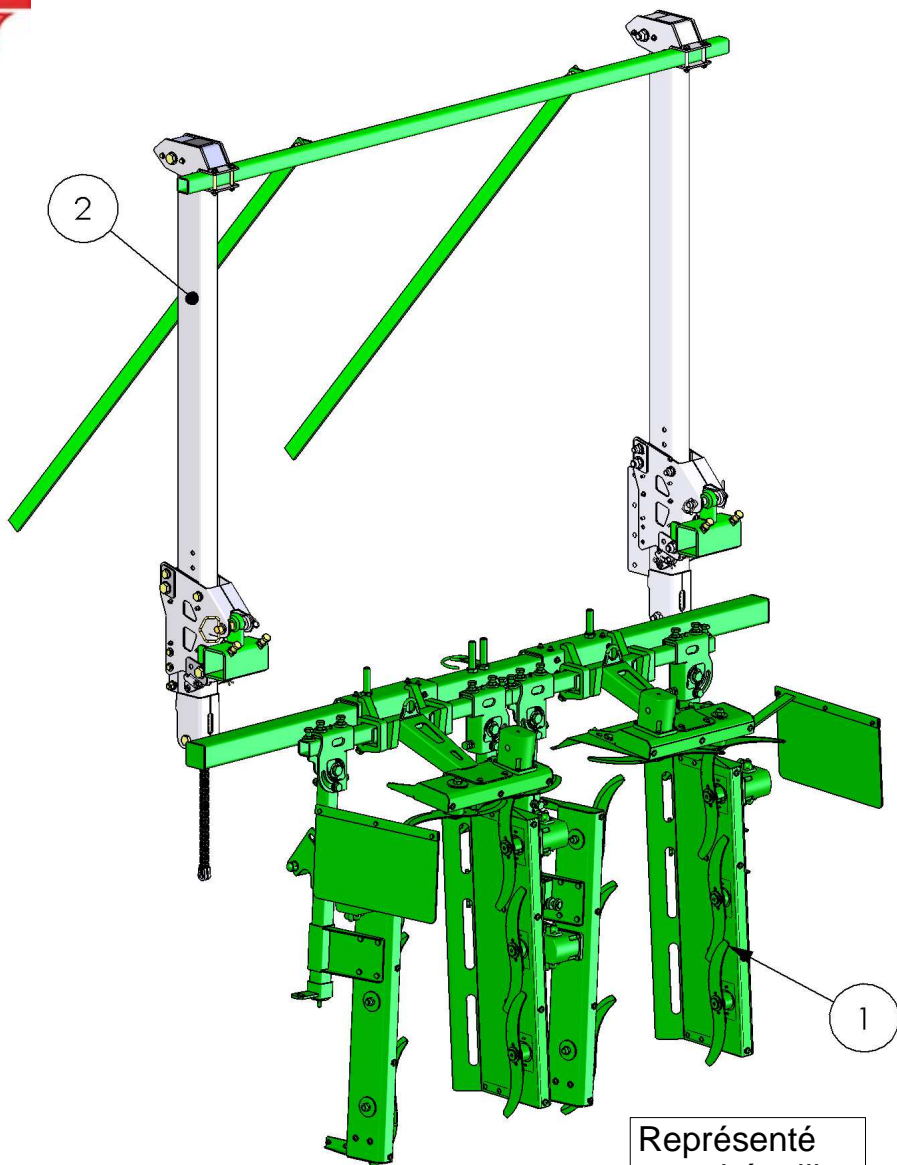

ECIMEUSE 2 RANGS SUR BATI ASCENSEUR H

R5565ETA 213IS / 245IS

(2026355) (2026333)

Série : S

2013→

Représenté sans béquilles

NTEC0127

NOMENCLATURE

Rep.	Qté	Code	Référence	Désignation
1	1		NTEC0016	Rogneuse 2 rangs coupe 113 am 2013
2	1		NTEC0109	Bati ascenseur a chaines
3	1		NTEC0042	Kit flex alimentation limiteur moteur serie "s"
4				
5				
6				
7				
8				
9				
10				
11				
12				
13				
14				
15				
16				
17				
18				
19				
20				
21				
22				
23				
24				
25				
26				
27				
28				
29				
30				
31				
32				
33				
34				
35				
36				
37				
38				
39				
40				
41				
42				
43				
44				
45				
46				
47				
48				
49				
50				

REF PL: 99029064

ind.
A

Date: 24/03/2014