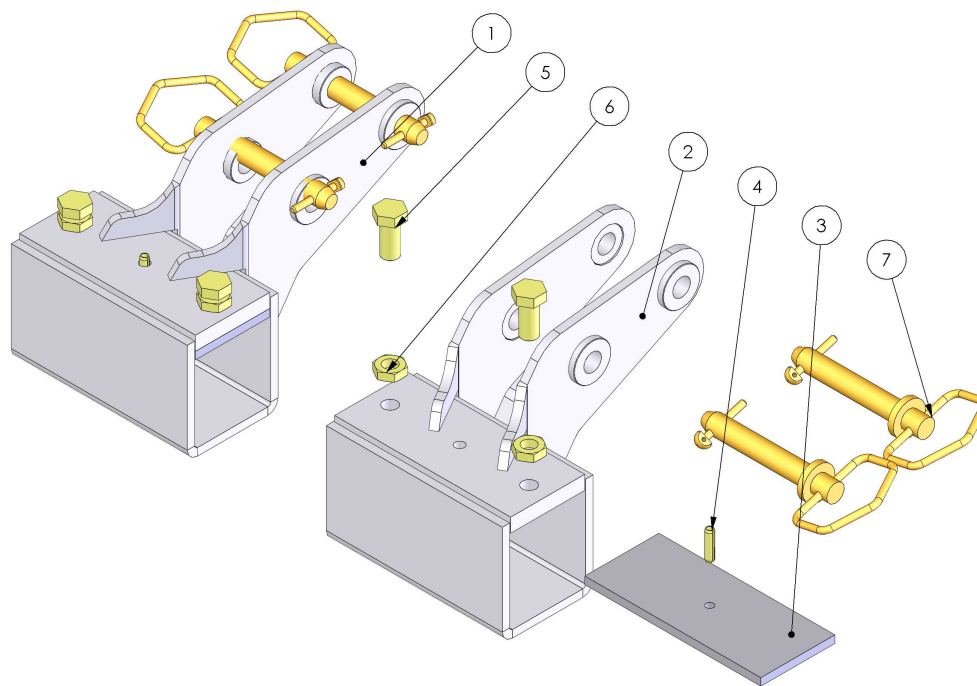

ENSEMBLE GOGUES POUR 2 RANGS
BATI T
R82E (2026311)

SERIE : T

2001→

NTEC0137

NOMENCLATURE

Rep.	Qté	Code	Référence	Désignation
1	1	2206046	SP005400	Gogue droite R2565ET
2	1	2206047	SP010400	Gogue gauche R2565ET
3	2	2205935	SP005404	Plaque 80x8 lg:190 R2565ET
4	2	2205934	1605	Goupille elastique Ø 8x30
5	4	2206185	A7V*03*16*035*3	Vis HM 16 X 35 FT bicro pas de 150
6	4	2205943	A7E*13*16*3	Ecrou H B 16-150 Bichromaté
7	4	2205969	619	Axe D19*112 chainette+goupille
8				
9				
10				
11				
12				
13				
14				
15				
16				
17				
18				
19				
20				
21				
22				
23				
24				
25				
26				
27				
28				
29				
30				
31				
32				
33				
34				
35				
36				
37				
38				
39				
40				
41				
42				
43				
44				
45				
46				
47				
48				
49				
50				