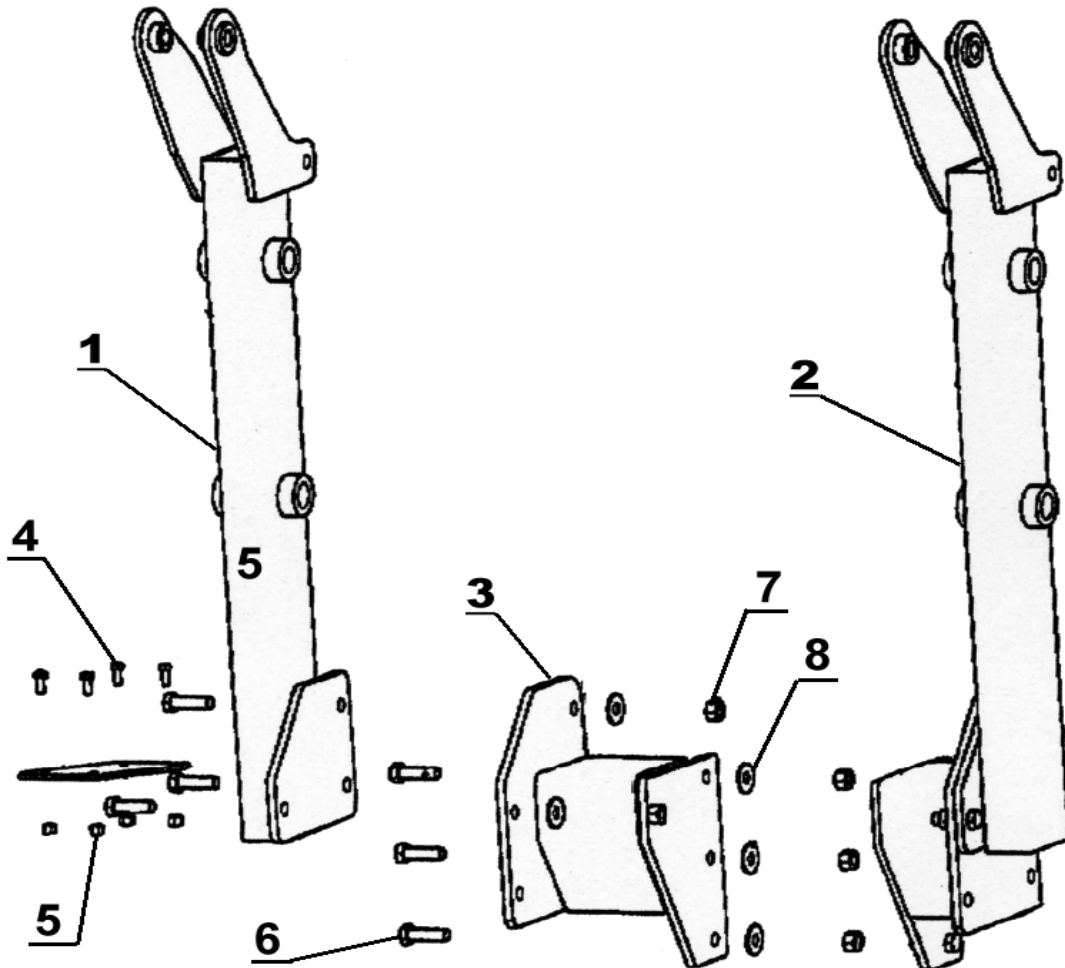

ADAPTATION U65 - U70

CHASSIS T - R72 E

T 2000

T 5000

2000→2007

| Rep. | Qté | Code | Référence | Désignation |
|------|-----|---------|-----------|--|
| 1 | 1 | 2206236 | SP013000 | SUPPORT U70 POUR CHASSIS T COTE DROIT |
| 2 | 1 | 2206229 | SP012700 | SUPPORT U70 POUR CHASSIS T COTE GAUCHE |
| 3 | 2 | 2206237 | SP022600 | REHAUSSE POUR TRACTEUR U70 |
| 4 | 8 | L00836 | 3054 | VIS HM 8*20 FT AZI 8.8 |
| 5 | 8 | 37352 | 0124184 | ECROU HM 8 AZI FREIN |
| 6 | 12 | L04242 | 0124060 | VIS HM 14 x 50 FP AZI |
| 7 | 12 | 30324 | 124190 | ECROU HM14 AZI FREIN |
| 8 | 12 | 37458 | 0124216 | RONDELLE GR M14 AZI |