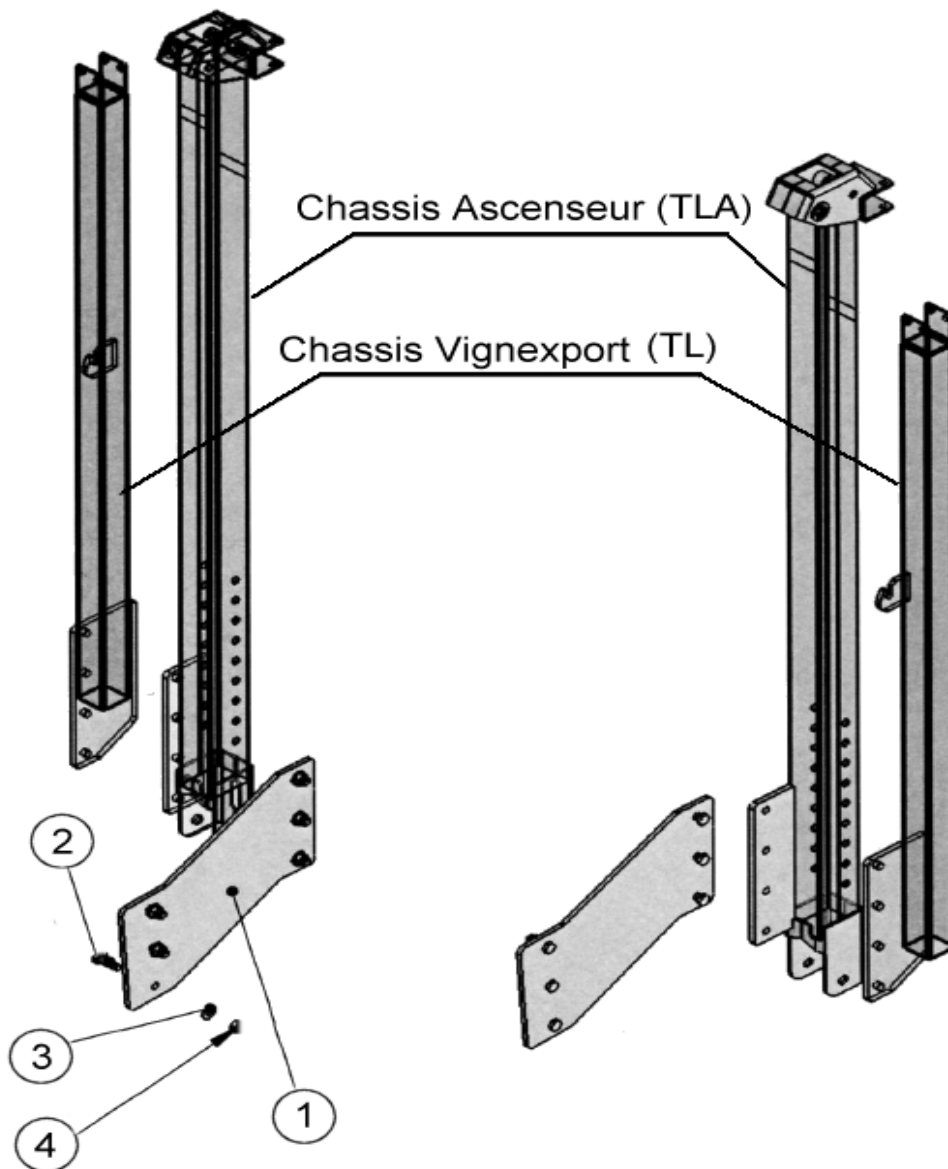

## ADAPTATION U70

CHASSIS SERIE TL et TLA – R95 E

2007→

Rep.	Qté	Code	Référence	Désignation
1	2	2206243	TEC011800A	PLAQUE ADAPTATION VIGNEXPORT/ U70
2	12		0124060	VIS HM14-50 FP AZI
3	12	L18668	0124216	RONDELLE M14 AZI
4	12	50414	0124190	ECROU HM14 AZI 8.8 FREIN