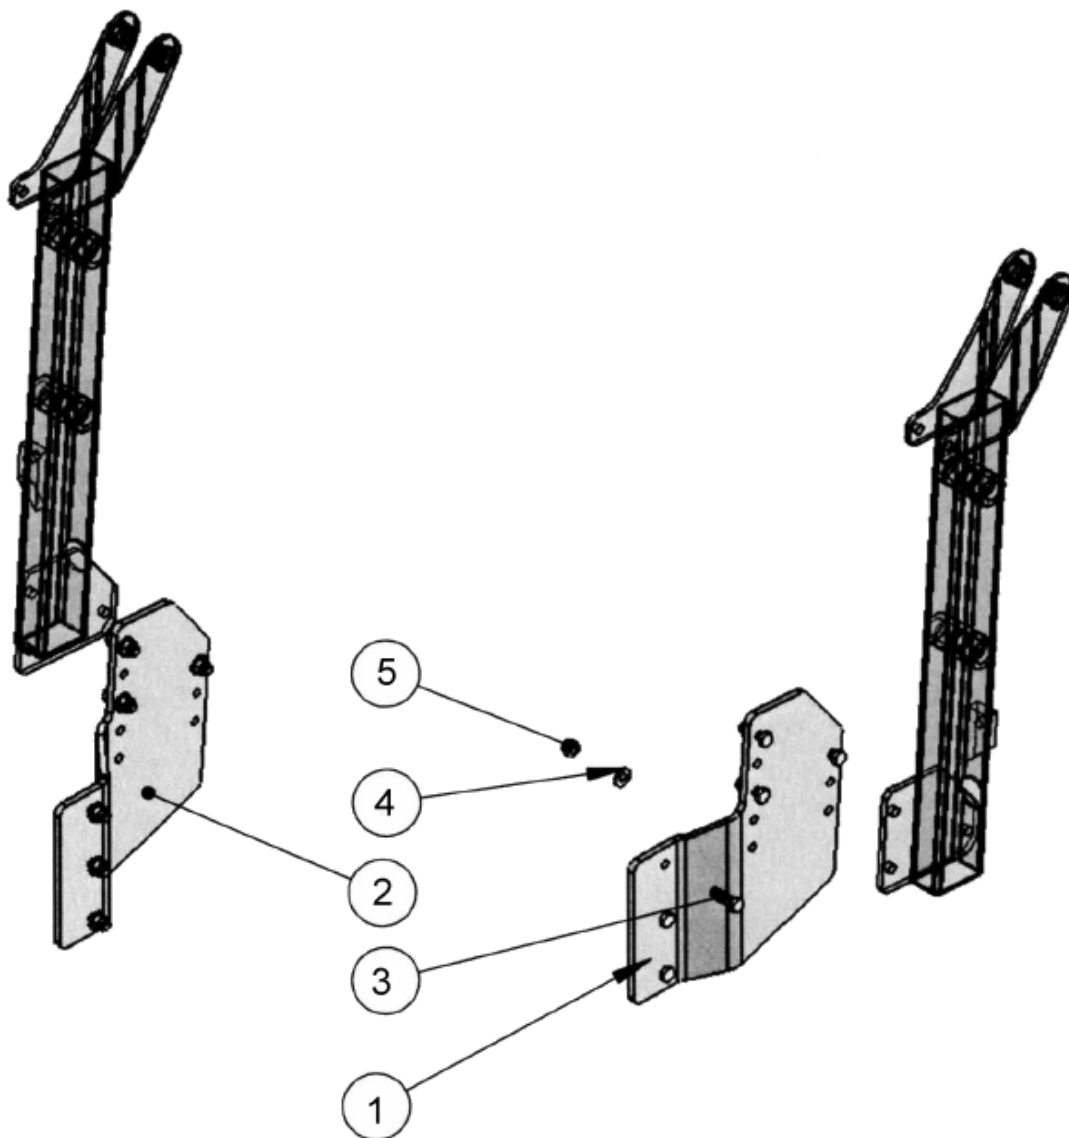

ADAPTATION VITIS

CHASSIS SERIE T - R96 E

T 2000
T 5000
2000→2007

Rep.	Qté	Code	Référence	Désignation
1	1	2206241	TEC008200A-X	PLAQUE ADAPTATION SERIE T/ U70 COTE DROIT
2	1	2206242	TEC008200A-Y	PLAQUE ADAPTATION SERIE T/ U70 COTE GAUCHE
3	1		0124060	VIS HM14-50 FP AZI
4	12	L18668	0124216	RONDELLE M14 AZI
5	12	50414	0124190	ECROU HM14 AZI 8.8 FREIN