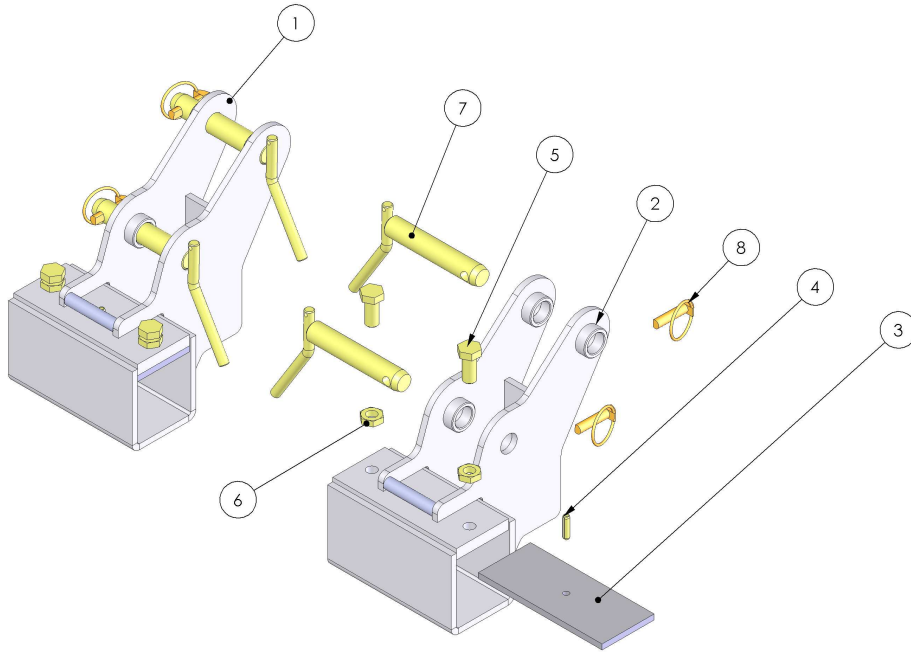

ENSEMBLES GOGUE POUR BATI TL

R82EV (2016372)

Série : TL

2001→

NTEC0139

NOMENCLATURE

Rep.	Qté	Code	Référence	Désignation
1	1	2206003	TEC000700X	Gogue cote droit pour rang complet
2	1	2206002	TEC000700Y	Gogue cote gauche pour rang complet
3	2	2205935	SP005404	Plaque 80x8 lg:190 R2565ET
4	2	2205934	1605	Goupille elastique Ø 8x30
5	4	2206185	A7V*03*16*035*3	Vis HM 16 X 35 FT bicro pas de 150
6	4	2205943	A7E*13*16*3	Ecrou H B 16-150 Bichromaté
7	4	2206326	1743	Axe D25x117 a poignee
8	4	2207321	249012	Goupille clips D11
9				
10				
11				
12				
13				
14				
15				
16				
17				
18				
19				
20				
21				
22				
23				
24				
25				
26				
27				
28				
29				
30				
31				
32				
33				
34				
35				
36				
37				
38				
39				
40				
41				
42				
43				
44				
45				
46				
47				
48				
49				
50				