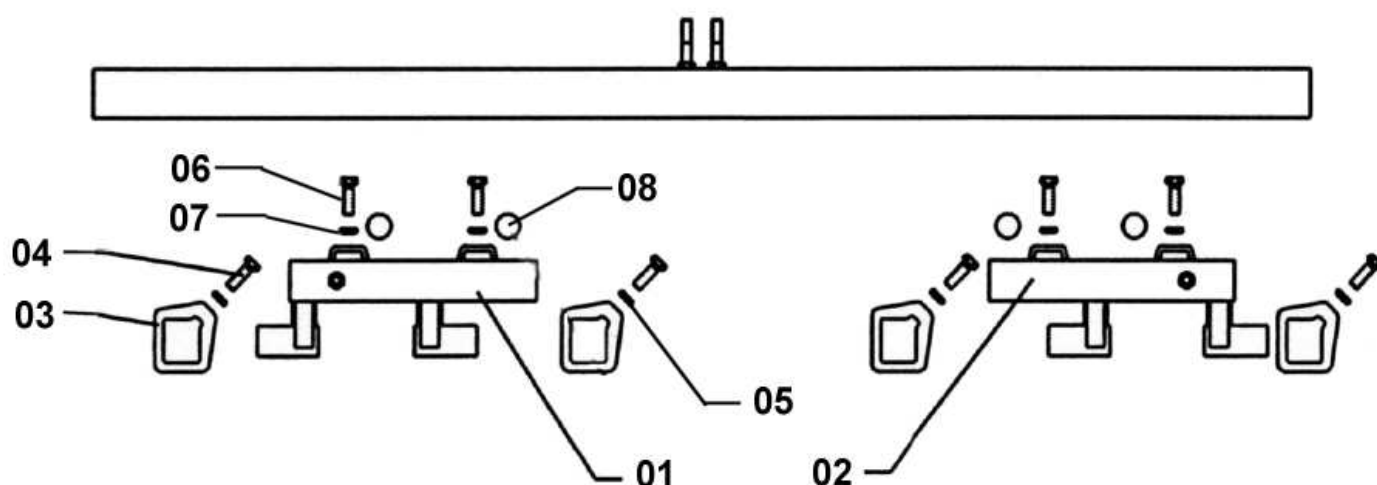

CHASSIS TL et T

ENSEMBLE POUTRE + COULISSE R81E

Série T & TL

2001→2006

Rep.	Qté	Code	Référence	Désignation
1	1	2206038	TEC005700-X	DOUILLE 2 RANGS TECNOMA COTE DROIT
2	1	2206037	TEC005700-Y	DOUILLE 2 RANGS TECNOMA COTE GAUCHE
3	4	2206039	SP017600	BRIDE DE GOGUE USINEE
4	4	2205982	0124163	VIS HM16x35-150 FT BICHROMATEE
5	4	2205943	277	ECROU HM16-150 BICHROMATE
6	8	L00691	0124072	VIS HM16x35 FT AZI
7	8	2205944	508	ECROU HM16 AZI
8	8	2205967	FEC002A	TAMPON ALU D40x10