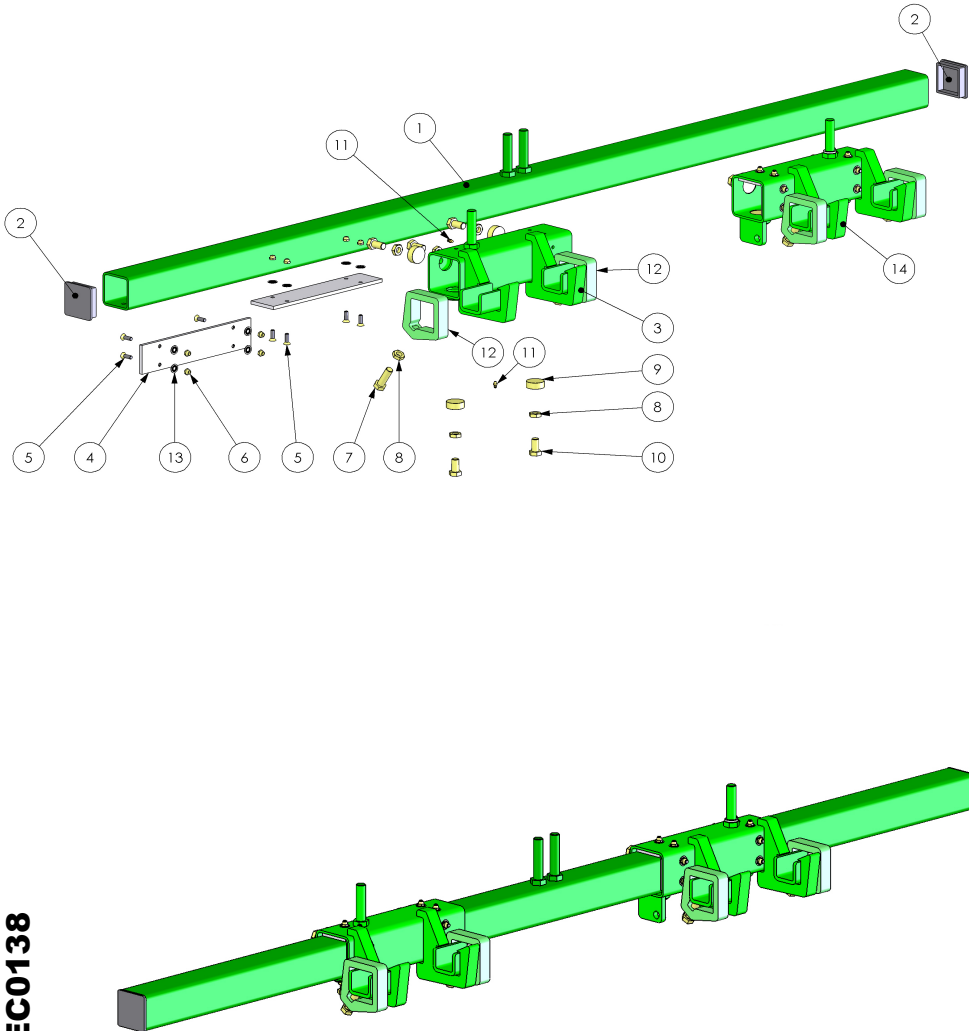

**ENSEMBLE POUTRE + COULISSE 2 RANGS
POUR BATI T/TL/S SANS DEPORT
R81E(2016376)**

Série : T
et TL

2007→

NTEC0138

NOMENCLATURE

Rep.	Qté	Code	Référence	Désignation
1	1	2206213	TEC005600	Tube principal R2565ET AM2007
2	2	2206176	Code: 1060	Bouchon 80x80
3	1	2206037	TEC005700X	Douille 2 rangs tecnomax droit AM2008/09
4	4	2206040	TEC005900	Cale frottement PHED
5	16		A7V*21*08*025*2	Vis F HC M 8 X 25 FT AZI 8.8
6	16	37352	A7E*02*08*2	Ecrou HM 8 AZI 8.8 Frein
7	4	2205983	A7V*03*16*050*3	vis HM 16 X 50-150 FT AZI Pas 150
8	14	2205943	A7E*13*16*3	Ecrou H B 16-150 Bichromaté
9	10	2206474	DI027500	Rattrapage de jeu bronze D40x15
10	10	2206522	A7V*03*16*030*3	vis HM 16 X 30 FT bicro Pas DE 150
11	4		301	Graisseur M6
12	4	2205908	SP017600	Bride de gogue
13	16	2206267	856	Rondelle contact M8 X 22 AZI
14	1	2206038	TEC005700Y	Douille 2 rangs TECNOMA droit AM2007
15				
16				
17				
18				
19				
20				
21				
22				
23				
24				
25				
26				
27				
28				
29				
30				
31				
32				
33				
34				
35				
36				
37				
38				
39				
40				
41				
42				
43				
44				
45				
46				
47				
48				
49				
50				

REF PL: 2016376

inc.
C

Date: 24/03/2014