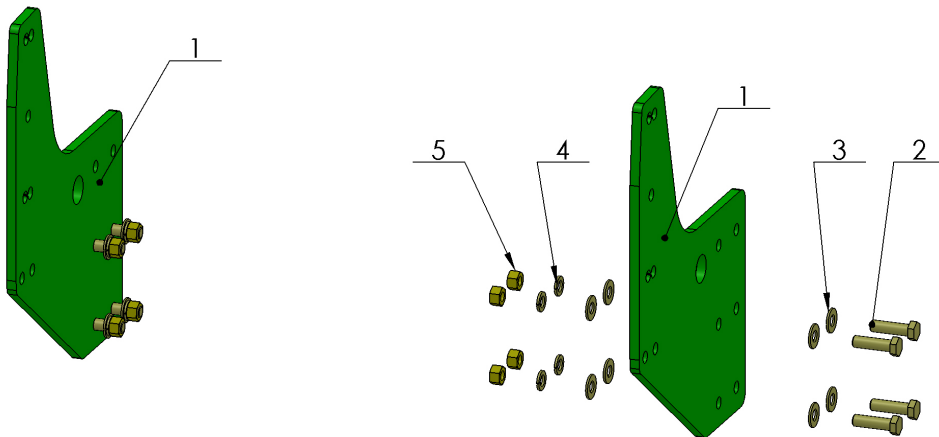

**PLAQUES DE FIXATION TRACTEUR
VITIS/S/T POUR BATI TL/S**

TL/S

2007→

R92E (2016390)

NSP0223

NOMENCLATURE

Rep	CODE	Référence	Désignation
1	2	2206245	TEC002901
2	8		Plaque fixation tracteur VITIS,S,T pour bati TL/S
3	16	L18668	A7V*02*14*050*2
4	8	37458	Vis HM 14 X 50 FP AZI
5	8		A7R*01*14*2
			Rondelle M 14 AZI
			Rondelle Gr M14 AZI
			Ecrou H M 14 AZI
6			
7			
8			
9			
10			
11			
12			
13			
14			
15			
16			
17			
18			
19			
20			
21			
22			
23			
24			
25			
26			
27			
28			
29			
30			
31			
32			
33			
34			
35			
36			
37			
38			
39			
40			
41			
42			
43			
44			
45			
46			
47			
48			
49			
50			

REF PL: 2016390

ind.
B

Date: 24/03/2014