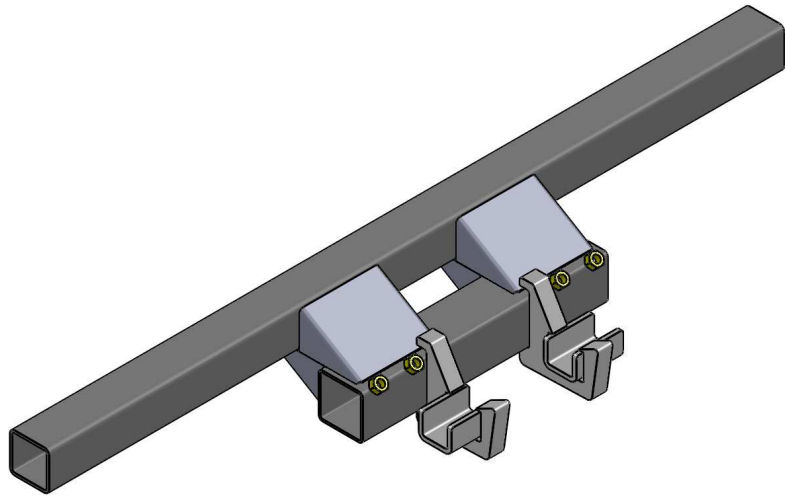

**DOUBLE POUTRE ECIMEUSE 1RANG + 2*1/2RG
POUR TRACTEUR ENJAMBEUR 1 RANG
R110E (2026462)**

2013→

TEC021300

NOMENCLATURE

Rep.	Qté	Code	Référence	Désignation
1				
2				
3				
4				
5				
6				
7				
8				
9				
10				
11				
12				
13				
14				
15				
16				
17				
18				
19				
20				
21				
22				
23				
24				
25				
26				
27				
28				
29				
30				
31				
32				
33				
34				
35				
36				
37				
38				
39				
40				
41				
42				
43				
44				
45				
46				
47				
48				
49				
50				

REF PL: 99029055

ind.
A

Date: 24/03/2014