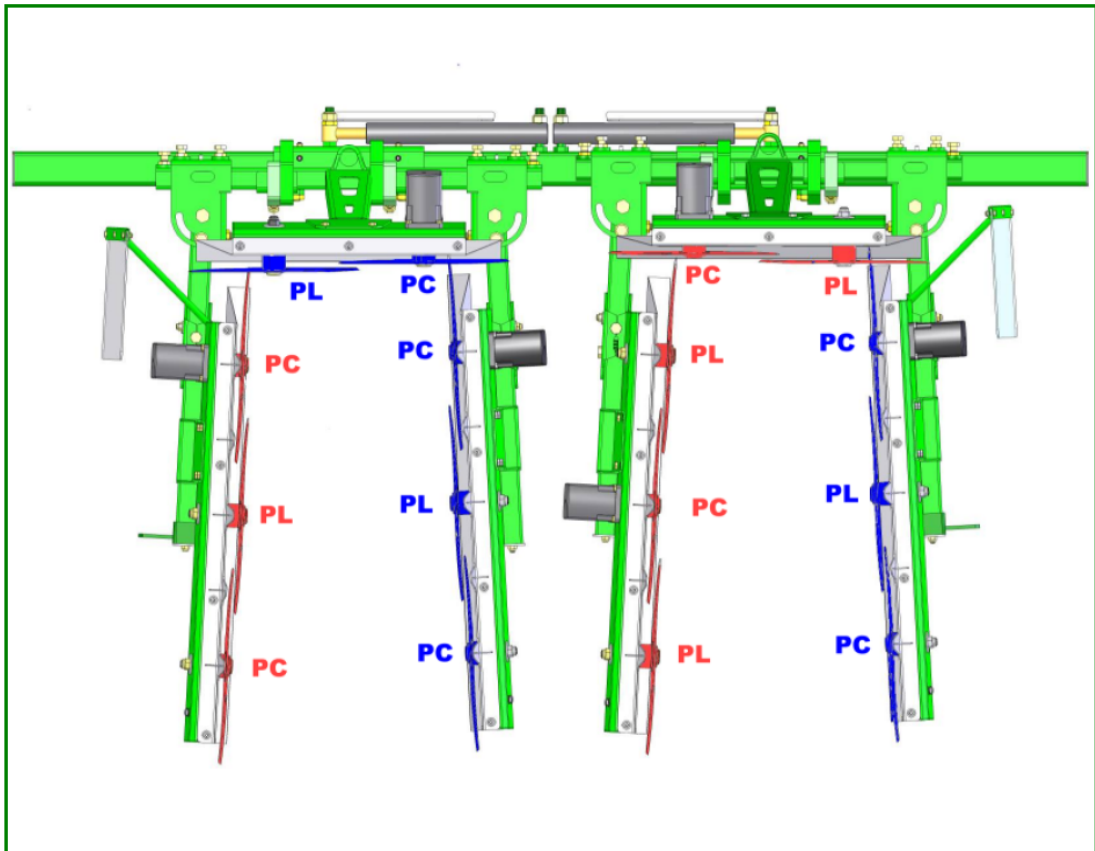

ECIMEUSE FRONTALE ENJAMBEUR MONTAGE COUTEAUX SUR R2565 E, P, ET

T 5000

TL 5000

2007

2 RANGS COMPLETS TYPE ET

Légende:

PC: Poulie Courte

PL: Poulie Longue

PAS A DROITE

PAS A GAUCHE

1 RANG COMPLET TYPE E ou P

Date: 09 Mars 2009

REF: 9901.4

ind.
A

Ferrand

+33 4 68 47 77 90