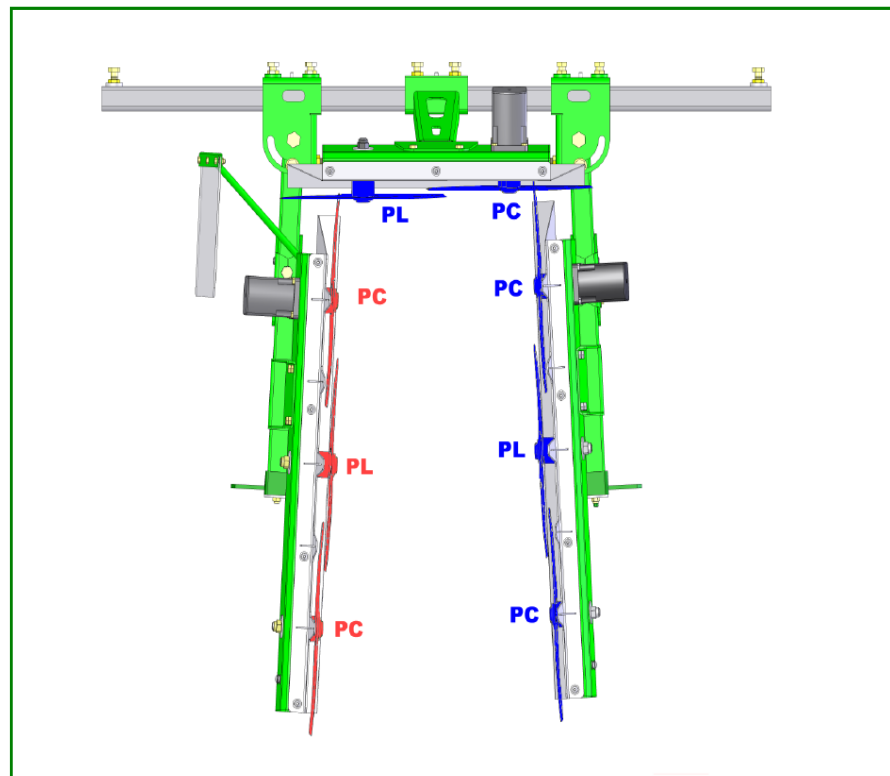

ECIMEUSE FRONTALE ENJAMBEUR MONTAGE COUTEAUX SUR R2565 E, P, ET

T 5000

TL 5000

2007

2 RANGS COMPLETS TYPE ET

Légende:

PC: Poulie Courte

PL: Poulie Longue

PAS A DROITE

PAS A GAUCHE

1 RANG COMPLET TYPE E ou P

Date: 09 Mars 2009

REF: 9901.4

ind.
A

Ferrand

+33 4 68 47 77 90