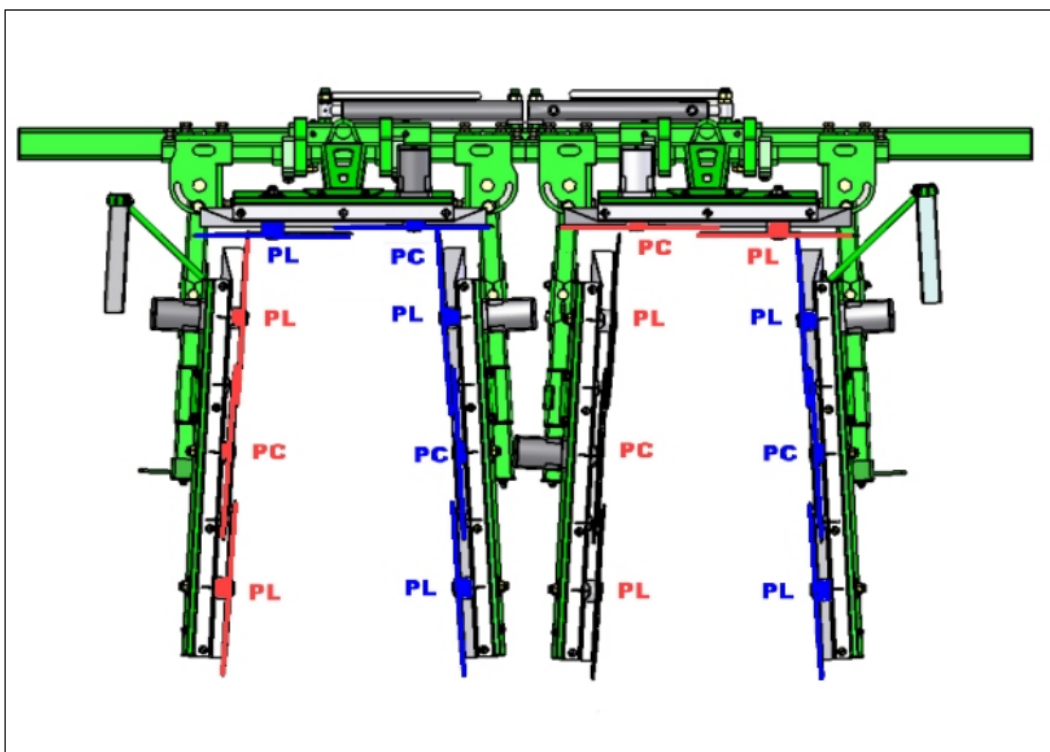

ECIMEUSE FRONTALE ENJAMBEUR MONTAGE COUTEAUX SUR R2565 E, P, ET

T 5000
TL 5000

2008

2 RANGS COMPLETS TYPE ET

Légende:

PC: Poulie Courte
PL: Poulie Longue

■ PAS A DROITE
■ PAS A GAUCHE

1 RANG COMPLET TYPE E ou P

Légende:

PC: Poulie Courte
PL: Poulie Longue

■ PAS A DROITE
■ PAS A GAUCHE

Date: 09 Mars 2009

REF: 9901.5

ind.
A

Ferrand

+33 4 68 47 77 90