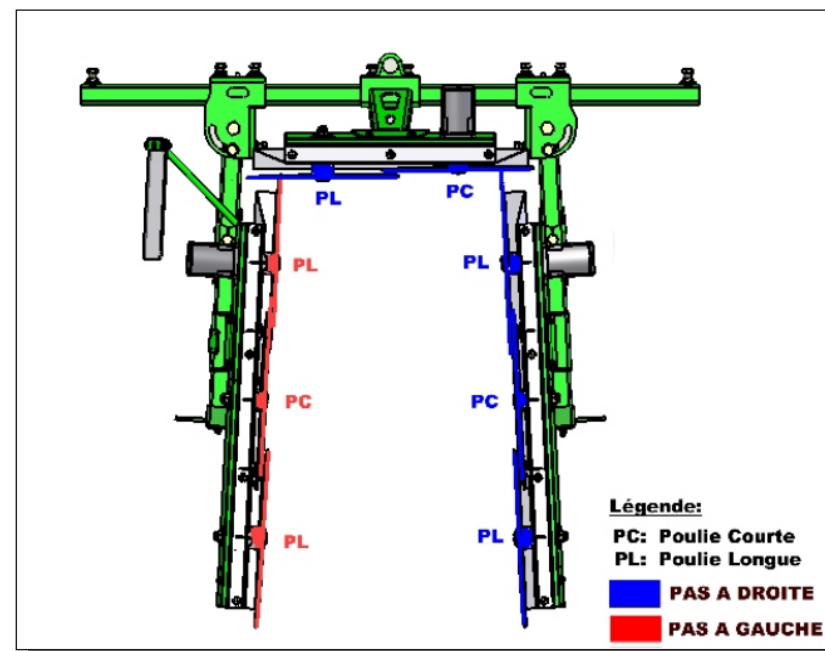

ECIMEUSE FRONTALE ENJAMBEUR MONTAGE COUTEAUX SUR R2565 E, P, ET

T 5000
TL 5000

2008

2 RANGS COMPLETS TYPE ET

Légende:

PC: Poulie Courte
PL: Poulie Longue

■ PAS A DROITE
■ PAS A GAUCHE

1 RANG COMPLET TYPE E ou P

Légende:

PC: Poulie Courte
PL: Poulie Longue

■ PAS A DROITE
■ PAS A GAUCHE

Date: 09 Mars 2009

REF: 9901.5

ind.
A

Ferrand

+33 4 68 47 77 90