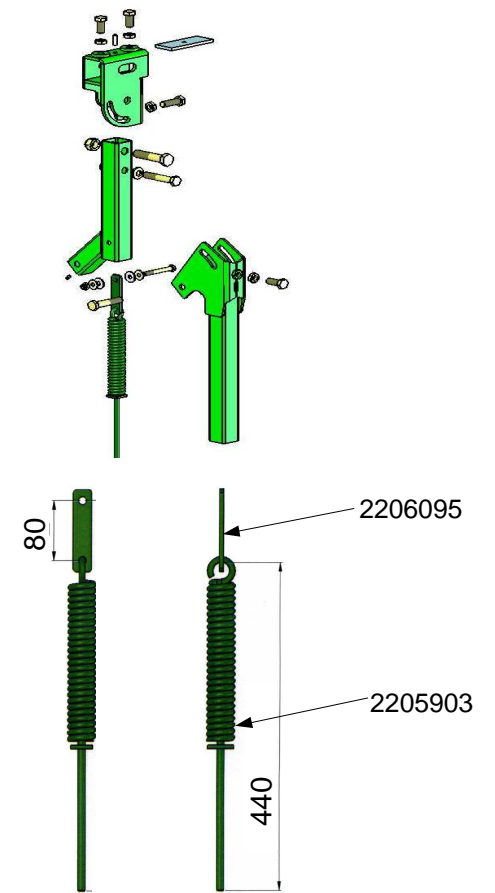

2000 → 2001

**SP058800A**

**Tecnoma: 2206549**

2001 → 2006

**SP0047600**

**Tecnoma: 2206063**

2007 →

Pour le **S.A.V**, veuillez commander :

**-2205903** : référence du ressort seul que le client recoupera à 440 mm

ou

**-2206063** : référence ensemble bielle + ressort que le client recoupera à 440 mm

**ROGNEUSE FRONTALE  
MONTAGE RESSORTS SECURITE**