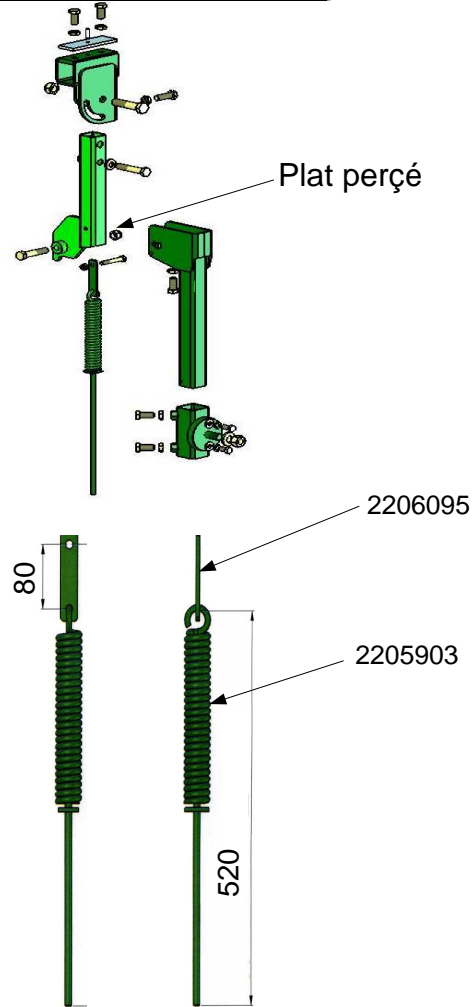

2000 → 2001

**SP058800A**

**Tecnoma: 2206549**

2001 → 2006

**SP0047600**

**Tecnoma: 2206063**

2007 →

Pour le **S.A.V**, veuillez commander :

**-2205903** : référence du ressort seul que le client recoupera à 440 mm

ou

**-2206063** : référence ensemble bielle + ressort que le client recoupera à 440 mm

**ROGNEUSE FRONTALE  
MONTAGE RESSORTS SECURITE**