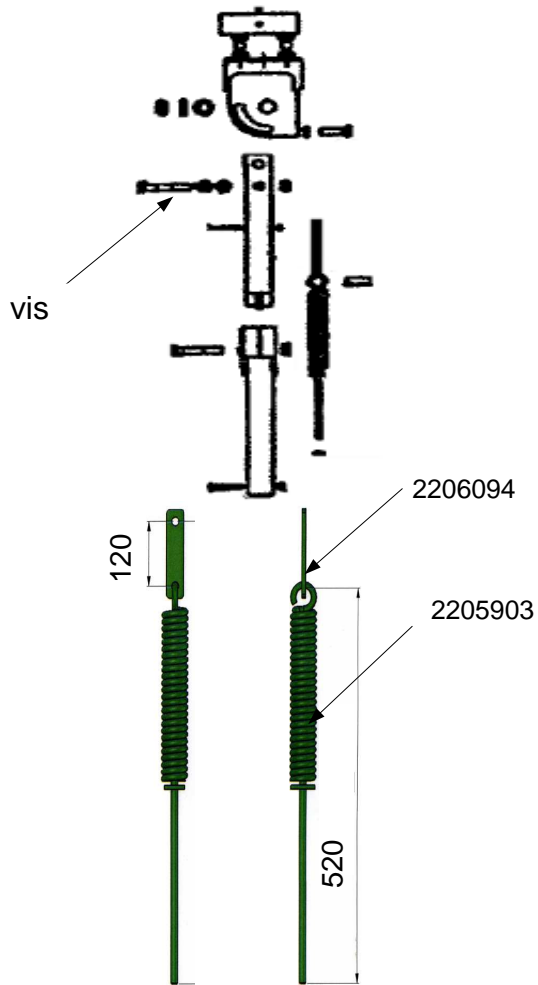

2000 → 2001

**SP058800A**

**Tecnoma: 2206549**

2001 → 2006

**SP0047600**

**Tecnoma: 2206063**

2007 →

Pour le **S.A.V**, veuillez commander :

**-2205903** : référence du ressort seul que le client recoupera à 440 mm

ou

**-2206063** : référence ensemble bielle + ressort que le client recoupera à 440 mm

**ROGNEUSE FRONTALE  
MONTAGE RESSORTS SECURITE**