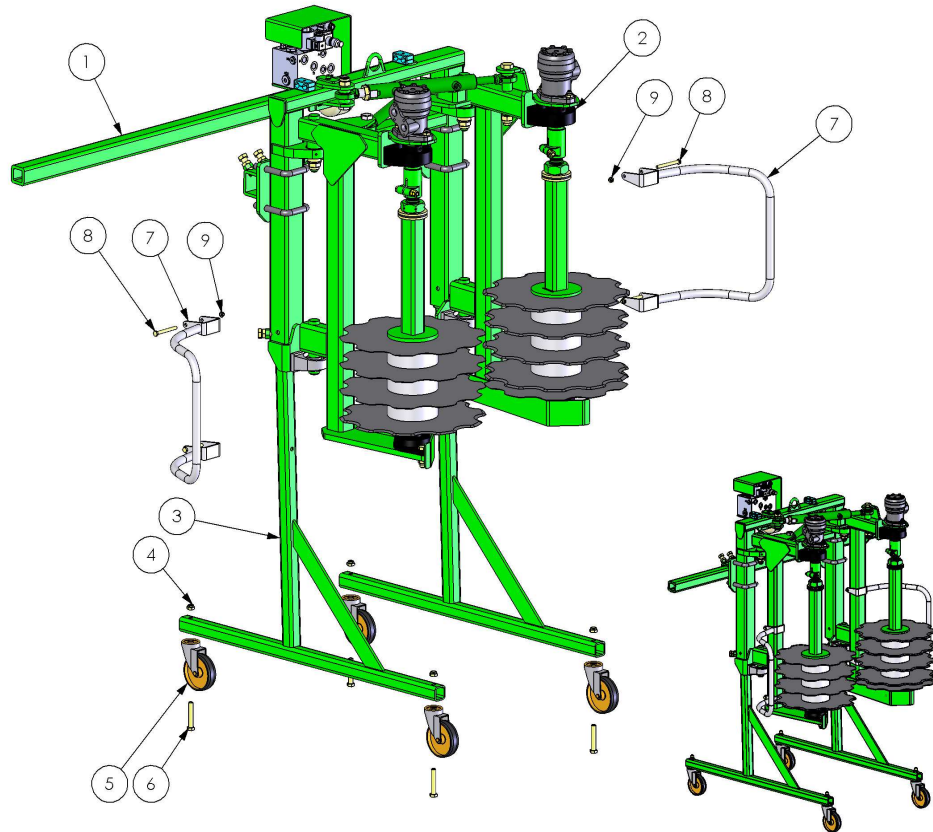

**PRETAILLEUSE 1 RANG
P2255TE1 (2016601)**

2008 →

NTEC0082

NOMENCLATURE

Rep.	Qté	Code	Référence	Désignation
1	1	2208083	TEC021600	Barre support pretailleuse enjambeur
2	1		NPREF0020	Sous ensemble voute pretailleuse tecroma 1 et 2 rgs
3	2	2208082	TEC021700	Bequille pretailleuse sans detection 1000mm tecroma
4	4		A7E*02*12*2	Ecrou HM 12 AZI 8.8 frein
5	4	2208017	2920	Roulette pivotante a oeil serie S
6	4		A7V*02*12*070*2	Vis HM 12 X 70 FP AZI
7	2	2208010	PRE011900	Garde corps court 350mm
8	4		A7V*02*08*080*2	Vis HM 8 X 80 FP AZI
9	4	37352	A7E*02*08*2	Ecrou HM 8 AZI 8.8 frein
10	2		A7V*02*10*060*2	Vis HM 10 X 60 FP AZI
11	2		A7E*02*10*2	Ecrou HM 10 AZI 8.8 frein
12	2	2208084	3179	Collier double complet D.17
13				
14				
15				
16				
17				
18				
19				
20				
21				
22				
23				
24				
25				
26				
27				
28				
29				
30				
31				
32				
33				
34				
35				
36				
37				
38				
39				
40				
41				
42				
43				
44				
45				
46				
47				
48				
49				
50				

REF PL: 99029039

ind.
A

Date: 24/03/2014

Ferrand