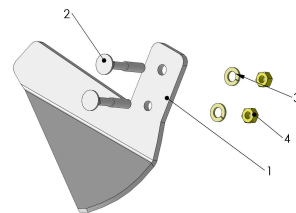

Rep: D - NTTS0045Y

Rep: E

1

2

3Y

3X

4

ETANCONS-SOCS

NOMENCLATURE

Rep.	Qté	Code	Référence	Désignation
A	1		NTTS0043	Soc réversible 40*16 avec visserie
1	1	2026470	3772	Soc réversible 40 ep16mm EA45
2	2	2206093	A7V*36*11*070*1	Vis TFCC de soc 11X70
3	2	2207194	A7R*11*12*2	Rondelle Gr M12 AZI
4	2		A7E*01*10*2	Ecrou H M 10 AZI
B	1		NTTS0044	Soc cœur 200 avec visserie
1	1	2026433	A11-0014	Soc cœur 200 ep8mm EA45
2	2	2206093	A7V*36*11*070*1	Vis TFCC de soc 11X70
3	2	2207194	A7R*11*12*2	Rondelle Gr M12 AZI
4	2		A7E*01*10*2	Ecrou H M 10 AZI
C	1		NTTS0045X	Soc rasette à plante 350 droit avec visserie
1	1	2026434	A11-0015	rasette à plante 350 droit
2	2	2206093	A7V*36*11*070*1	Vis TFCC de soc 11X70
3	2	2207194	A7R*11*12*2	Rondelle Gr M12 AZI
4	2		A7E*01*10*2	Ecrou H M 10 AZI
D	1		NTTS0045Y	Soc rasette à plante 350 gauche avec visserie
1	1	2026435	A11-0016	rasette à plante 350 gauche
2	2	2206093	A7V*36*11*070*1	Vis TFCC de soc 11X70
3	2	2207194	A7R*11*12*2	Rondelle Gr M12 AZI
4	2		A7E*01*10*2	Ecrou H M 10 AZI
E				ETANCONS
1		2026430	IN011300	Etançon couteau 50*25
2		2026431	IN026900	Etançon 50*30 nu
3Y		2026494	IN027100Y	Etançon déporté à gauche 40mm 50*30
3X		2026432	IN027100X	Etançon déporté à droite 40mm 50*30
4		2207178	TTS002400	Etançon 50*30 déporté arrière nu

REF PL: 22029043

ind.
A

Date: 24/03/2014