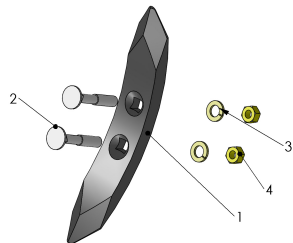

ETANCONS - SOCS

2013 →

Rep: A - NTTS0043