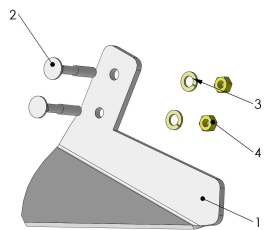

Rep: C - NTTS0045X