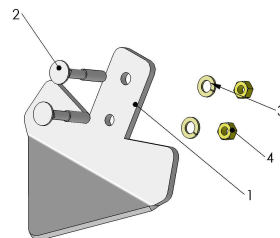

Rep: B - NTTS0044