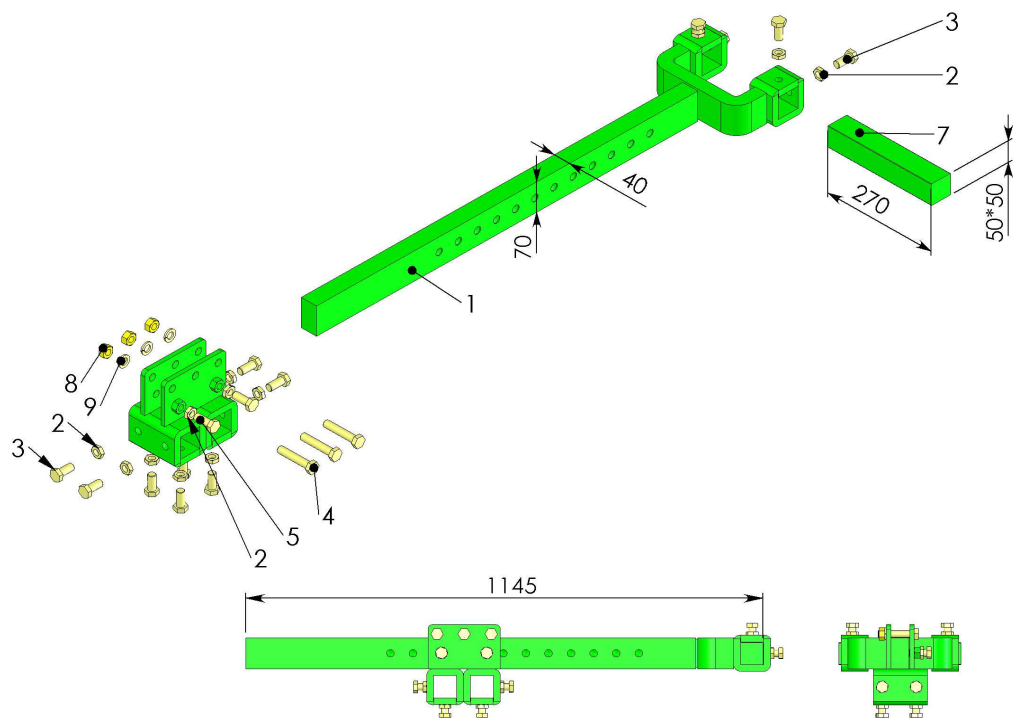

PERCHE 70*40 TIREE
HDI1300T (2026399)

2013 →

NTTS00026

NOMENCLATURE

Rep.	Qté	Code	Référence	Désignation
1	1	2207209	TEC014900	Perche tiree 70x40
2	14	2205943	A7E*13*16*3	Ecrou H B 16-150 Bichromaté
3	12	2206185	A7V*03*16*035*3	vis HM 16 X 35 FT bicro pas de 150
4	3		A7V*02*16*080*2	vis HM 16 X 80 FP AZI
5	2		A7V*01*16*040*2	vis HM 16 X 40 FT AZI
6	1	2207201	TTS001200	Coulisseau perche gogue juxtapose
7	1		C.050.0270	Carre de 50 Brut
8	3		A7E*01*16*2	Ecrou H M 16 AZI
9	3		A7R*11*16*2	Rondelle Gr M16 AZI
10				
11				
12				
13				
14				
15				
16				
17				
18				
19				
20				
21				
22				
23				
24				
25				
26				
27				
28				
29				
30				
31				
32				
33				
34				
35				
36				
37				
38				
39				
40				
41				
42				
43				
44				
45				
46				
47				
48				
49				
50				

REF PL: 99029022

ind.
A

Date: 24/03/2014

Ferrand