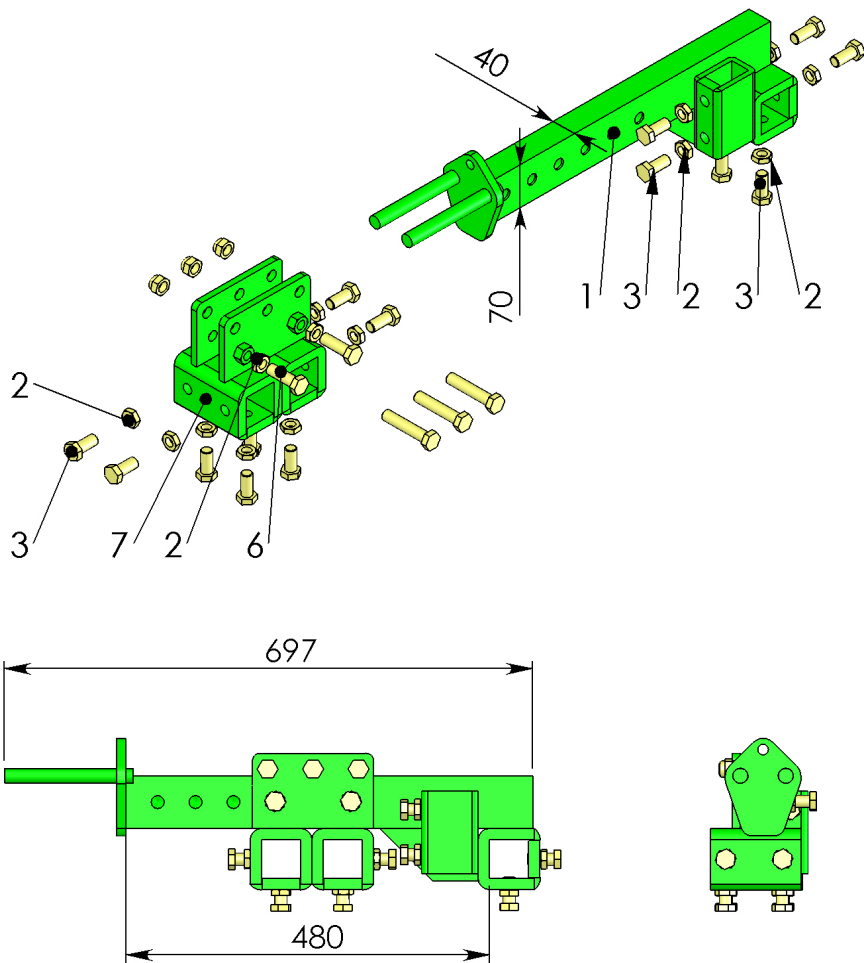

PERCHE 70*40 POUSSEE COURTE

HDI1600GR (2026491)

2013 →

NTTS0027

NOMENCLATURE

Rep.	Qté	Code	Référence	Désignation
1	1	2207210	TTS001300	Perche pousse laterale 70 x 40
2	16	2205943	A7E*13*16*3	Ecrou H B 16-150 Bichromaté
3	14	2206185	A7V*03*16*035*3	Vis HM 16 X 35 FT bicro pas de 150
4	3		A7V*02*16*080*2	Vis HM 16 X 80 FP AZI
5	3		A7E*02*16*2	Ecrou HM 16 AZI 8.8 frein
6	2	2205983	A7V*03*16*050*3	Vis HM 16 X 50-150 FT bicro pas de 150
7	1	2207201	TTS001200	Coulisseau perche gogue juxtapose
8				
9				
10				
11				
12				
13				
14				
15				
16				
17				
18				
19				
20				
21				
22				
23				
24				
25				
26				
27				
28				
29				
30				
31				
32				
33				
34				
35				
36				
37				
38				
39				
40				
41				
42				
43				
44				
45				
46				
47				
48				
49				
50				

REF PL: 99029023

ind.
A

Date: 24/03/2014

Ferrand