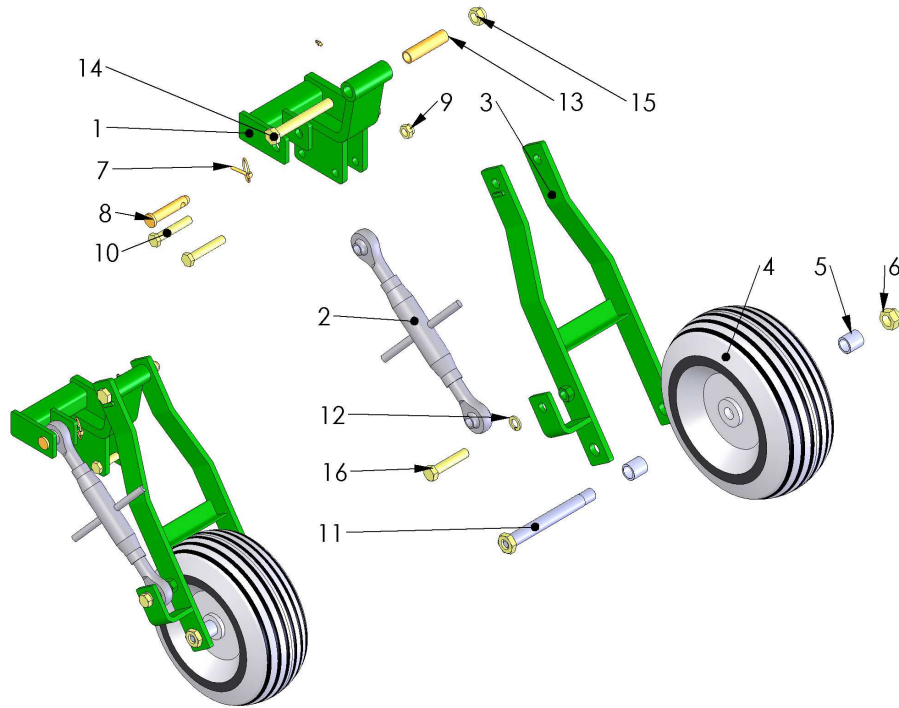

ROUE DE TERRAGE

HDI150T (2026480)

2013 →

NTTS0040

NOMENCLATURE

Rep.	Qté	Code	Référence	Désignation
1	1	2208266	TTS003000	Support roue terrage perche
2	1		A65-0007	Barre poussee ø19 330/490
3	1	2208267	TTS003100	Fourche roue terrage
4	1	2208268	1481	Roue d350 x 150 x 25 (6 plis)
5	2	2208269	TON001502	Entretoise roue ø 33.5*25.5 lg 36
6	1		A7E*02*24*2	Ecrou HM 24 AZI 8.8 frein
7	1		249059	Goupille clips D6
8	1	2207041	249004	Axe D19x76
9	2		A7E*02*16*2	Ecrou HM 16 AZI 8.8 frein
10	2		A7V*02*16*090*2	Vis HM 16 X 90 FP AZI
11	1	2208270	TON001500	Axe roue Ø25
12	1		A7R*11*18*2	Rondelle Gr M18 AZI
13	1	2208271	TTS003107	Douille pivot roue de terrage perche
14	1		A7V*02*20*150*2	Vis HM 20 X 150 FP AZI
15	1	47151	A7E*02*20*2	Ecrou HM 20 AZI 8.8 frein
16	1		A7V*02*18*090*2	Vis HM18-90 FP AZI
17	1		301	Graisneur M6
18				
19				
20				
21				
22				
23				
24				
25				
26				
27				
28				
29				
30				
31				
32				
33				
34				
35				
36				
37				
38				
39				
40				
41				
42				
43				
44				
45				
46				
47				
48				
49				
50				

REF PL: 99029052

ind.
A

Date: 24/03/2014