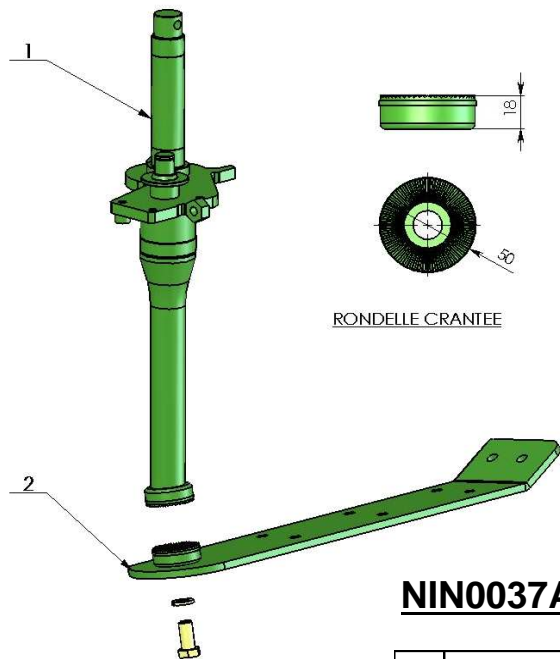

2006 → 2008

RONDELLE CRANTEE

NIN0037A