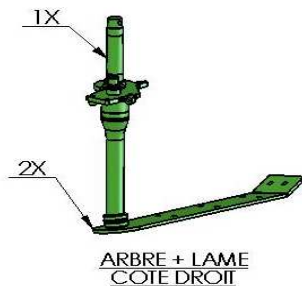

### NIN0037A

ARBRE + LAME COTE DROIT

ARBRE + LAME COTE GAUCHE

Rep.	Désignation	A	B	Code	Référence
1X	ARBRE COURT COTE DROIT	345mm		2207068	IN011000A-X
	ARBRE LONG COTE DROIT	275mm		2207120	IN005700A-X
1Y	ARBRE COURT COTE GAUCHE	345mm		2207070	IN0011000A-Y
	ARBRE LONG COTE GAUCHE	275mm		2207121	IN005700A-Y
2X	LAME 300mm COTE DROIT		300mm	2207124	IN010800A-X
	LAME 350mm COTE DROIT		350mm	2207125	IN018900A-X
	LAME 425mm COTE DROIT		425mm	2207002	IN007500A-X
2Y	LAME 300mm COTE GAUCHE		300mm	2207126	IN010800A-Y
	LAME 350mm COTE GAUCHE		350mm	2207127	IN018900A-Y
	LAME 425mm COTE GAUCHE		425mm	2207003	IN007500A-Y

### NIN0038A

ARBRE + LAME COTE DROIT

ARBRE + LAME COTE GAUCHE

Rep.	Désignation	A	B	Code	Référence
1X	ARBRE COURT COTE DROIT	345mm		2207128	IN017900A-X
	ARBRE LONG COTE DROIT	275mm		2207129	IN018000A-X
1Y	ARBRE COURT COTE GAUCHE	345mm		2207130	IN0017900A-Y
	ARBRE LONG COTE GAUCHE	275mm		2207131	IN018000A-Y
2X	LAME 350mm COTE DROIT		350mm	2207132	IN018800A-X
	LAME 425mm COTE DROIT		425mm	2207133	IN018100A-X
2Y	LAME 350mm COTE GAUCHE		350mm	2207134	IN018800A-Y
	LAME 425mm COTE GAUCHE		425mm	2207135	IN018100A-Y