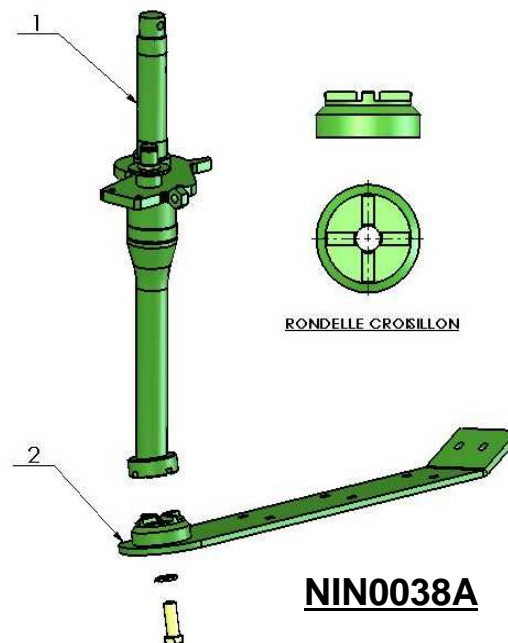

2008 →

RONDELLE CROBILLON

NIN0038A