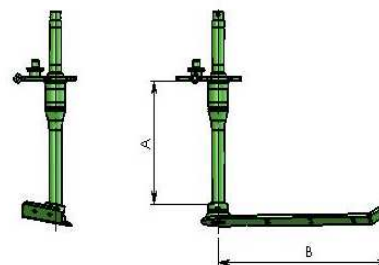

### NIN0037A

ARBRE + LAME COTE DROIT

ARBRE + LAME COTE GAUCHE

Rep.	Désignation	A	B	Code	Référence
1X	ARBRE COURT COTE DROIT	345mm		2207068	IN011000A-X
	ARBRE LONG COTE DROIT	275mm		2207120	IN005700A-X
1Y	ARBRE COURT COTE GAUCHE	345mm		2207070	IN0011000A-Y
	ARBRE LONG COTE GAUCHE	275mm		2207121	IN005700A-Y
2X	LAME 300mm COTE DROIT		300mm	2207124	IN010800A-X
	LAME 350mm COTE DROIT		350mm	2207125	IN018900A-X
	LAME 425mm COTE DROIT		425mm	2207002	IN007500A-X
2Y	LAME 300mm COTE GAUCHE		300mm	2207126	IN010800A-Y
	LAME 350mm COTE GAUCHE		350mm	2207127	IN018900A-Y
	LAME 425mm COTE GAUCHE		425mm	2207003	IN007500A-Y

### NIN0038A

ARBRE + LAME COTE DROIT

ARBRE + LAME COTE GAUCHE

Rep.	Désignation	A	B	Code	Référence
1X	ARBRE COURT COTE DROIT	345mm		2207128	IN017900A-X
	ARBRE LONG COTE DROIT	275mm		2207129	IN018000A-X
1Y	ARBRE COURT COTE GAUCHE	345mm		2207130	IN0017900A-Y
	ARBRE LONG COTE GAUCHE	275mm		2207131	IN018000A-Y
2X	LAME 350mm COTE DROIT		350mm	2207132	IN018800A-X
	LAME 425mm COTE DROIT		425mm	2207133	IN018100A-X
2Y	LAME 350mm COTE GAUCHE		350mm	2207134	IN018800A-Y
	LAME 425mm COTE GAUCHE		425mm	2207135	IN018100A-Y