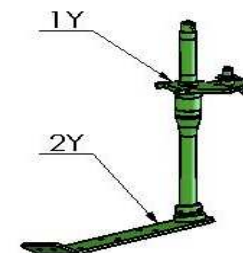

### NIN0037A

ARBRE + LAME COTE DROIT

ARBRE + LAME COTE GAUCHE

Rep.	Désignation	A	B	Code	Référence
1X	ARBRE COURT COTE DROIT	345mm		2207068	IN011000A-X
	ARBRE LONG COTE DROIT	275mm		2207120	IN005700A-X
1Y	ARBRE COURT COTE GAUCHE	345mm		2207070	IN0011000A-Y
	ARBRE LONG COTE GAUCHE	275mm		2207121	IN005700A-Y
2X	LAME 300mm COTE DROIT		300mm	2207124	IN010800A-X
	LAME 350mm COTE DROIT		350mm	2207125	IN018900A-X
	LAME 425mm COTE DROIT		425mm	2207002	IN007500A-X
2Y	LAME 300mm COTE GAUCHE		300mm	2207126	IN010800A-Y
	LAME 350mm COTE GAUCHE		350mm	2207127	IN018900A-Y
	LAME 425mm COTE GAUCHE		425mm	2207003	IN007500A-Y

### NIN0038A

ARBRE + LAME COTE DROIT

ARBRE + LAME COTE GAUCHE

Rep.	Désignation	A	B	Code	Référence
1X	ARBRE COURT COTE DROIT	345mm		2207128	IN017900A-X
	ARBRE LONG COTE DROIT	275mm		2207129	IN018000A-X
1Y	ARBRE COURT COTE GAUCHE	345mm		2207130	IN0017900A-Y
	ARBRE LONG COTE GAUCHE	275mm		2207131	IN018000A-Y
2X	LAME 350mm COTE DROIT		350mm	2207132	IN018800A-X
	LAME 425mm COTE DROIT		425mm	2207133	IN018100A-X
2Y	LAME 350mm COTE GAUCHE		350mm	2207134	IN018800A-Y
	LAME 425mm COTE GAUCHE		425mm	2207135	IN018100A-Y