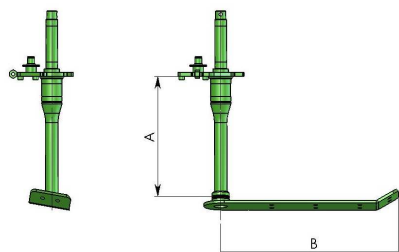

### NIN0037A

ARBRE + LAME COTE DROIT

ARBRE + LAME COTE GAUCHE

Rep.	Désignation	A	B	Code	Référence
1X	ARBRE COURT COTE DROIT	345mm		2207068	IN011000A-X
	ARBRE LONG COTE DROIT	275mm		2207120	IN005700A-X
1Y	ARBRE COURT COTE GAUCHE	345mm		2207070	IN0011000A-Y
	ARBRE LONG COTE GAUCHE	275mm		2207121	IN005700A-Y
2X	LAME 300mm COTE DROIT		300mm	2207124	IN010800A-X
	LAME 350mm COTE DROIT		350mm	2207125	IN018900A-X
	LAME 425mm COTE DROIT		425mm	2207002	IN007500A-X
2Y	LAME 300mm COTE GAUCHE		300mm	2207126	IN010800A-Y
	LAME 350mm COTE GAUCHE		350mm	2207127	IN018900A-Y
	LAME 425mm COTE GAUCHE		425mm	2207003	IN007500A-Y

### NIN0038A

ARBRE + LAME COTE DROIT

ARBRE + LAME COTE GAUCHE

Rep.	Désignation	A	B	Code	Référence
1X	ARBRE COURT COTE DROIT	345mm		2207128	IN017900A-X
	ARBRE LONG COTE DROIT	275mm		2207129	IN018000A-X
1Y	ARBRE COURT COTE GAUCHE	345mm		2207130	IN0017900A-Y
	ARBRE LONG COTE GAUCHE	275mm		2207131	IN018000A-Y
2X	LAME 350mm COTE DROIT		350mm	2207132	IN018800A-X
	LAME 425mm COTE DROIT		425mm	2207133	IN018100A-X
2Y	LAME 350mm COTE GAUCHE		350mm	2207134	IN018800A-Y
	LAME 425mm COTE GAUCHE		425mm	2207135	IN018100A-Y