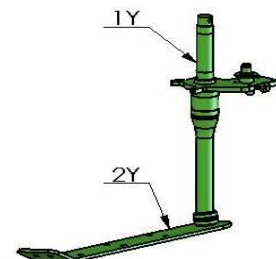

### NIN0037A

ARBRE + LAME COTE DROIT

ARBRE + LAME COTE GAUCHE

Rep.	Désignation	A	B	Code	Référence
1X	ARBRE COURT COTE DROIT	345mm		2207068	IN011000A-X
	ARBRE LONG COTE DROIT	275mm		2207120	IN005700A-X
1Y	ARBRE COURT COTE GAUCHE	345mm		2207070	IN0011000A-Y
	ARBRE LONG COTE GAUCHE	275mm		2207121	IN005700A-Y
2X	LAME 300mm COTE DROIT		300mm	2207124	IN010800A-X
	LAME 350mm COTE DROIT		350mm	2207125	IN018900A-X
	LAME 425mm COTE DROIT		425mm	2207002	IN007500A-X
2Y	LAME 300mm COTE GAUCHE		300mm	2207126	IN010800A-Y
	LAME 350mm COTE GAUCHE		350mm	2207127	IN018900A-Y
	LAME 425mm COTE GAUCHE		425mm	2207003	IN007500A-Y

### NIN0038A

ARBRE + LAME COTE DROIT

ARBRE + LAME COTE GAUCHE

Rep.	Désignation	A	B	Code	Référence
1X	ARBRE COURT COTE DROIT	345mm		2207128	IN017900A-X
	ARBRE LONG COTE DROIT	275mm		2207129	IN018000A-X
1Y	ARBRE COURT COTE GAUCHE	345mm		2207130	IN0017900A-Y
	ARBRE LONG COTE GAUCHE	275mm		2207131	IN018000A-Y
2X	LAME 350mm COTE DROIT		350mm	2207132	IN018800A-X
	LAME 425mm COTE DROIT		425mm	2207133	IN018100A-X
2Y	LAME 350mm COTE GAUCHE		350mm	2207134	IN018800A-Y
	LAME 425mm COTE GAUCHE		425mm	2207135	IN018100A-Y