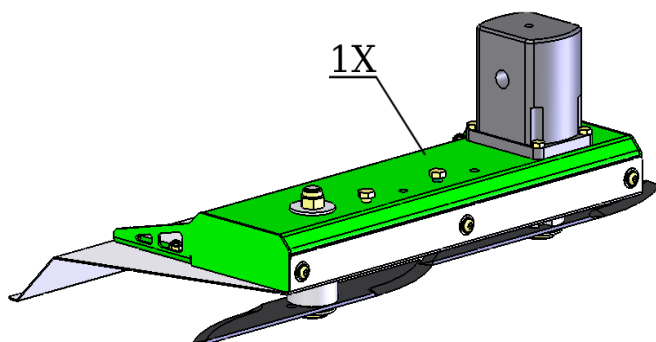

ECIMEUSE VENTRALE TYPE MC

PANNEAUX HORIZONTALS R55654 ETV MC

2007→

NTEC0032-X

NTEC0032-Y

NOTA:

Tous les autres composants sont identiques aux composants de l'ensemble panneau horizontal: réf/NRV0008-T voir planche 9901.95

Rep.	Qté	Code	Référence	Désignation
1X	1	2206203	TEC012100-X	CARTER 2 COUTEAUX HORIZONTAL COTE DROIT FIXATION DECALEE
1Y	1	2206204	TEC012100-Y	CARTER 2 COUTEAUX HORIZONTAL COTE GAUCHE FIXATION DECALEE