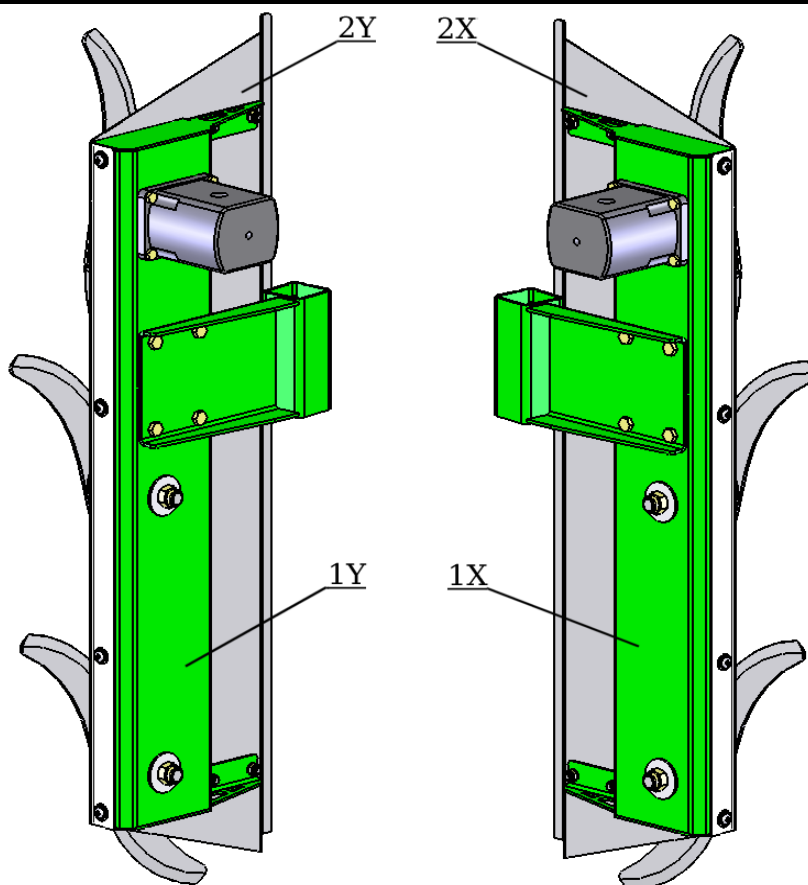

ECIMEUSE VENTRALE TYPE MC

PANNEAUX VERTICAUX R5565 ETV MC

2007→

NRV0033-Y

NRV0033-X

NOTA:

Tous les autres composants sont identiques aux composants de l'ensemble panneau vertical: réf/NRV0007

Voir planche 9901.96 pour détail AM 2007

Voir planche 9901.98 pour détail AM 2008

Rep.	Qté	Code	Référence	Désignation
1X	1	2206455	TEC012500-X	CARTER VENTRAL 3 COUTEAUX VERTICAL COTE DROIT
1Y	1	2206456	TEC012500-Y	CARTER VENTRAL 3 COUTEAUX VERTICAL COTE GAUCHE
2X	1	2206457	TEC012400-X	HABILLAGE VENTRAL INOX 3 COUTEAUX VERTICAL COTE DROIT
2Y	1	2206458	TEC012400-Y	HABILLAGE VENTRAL INOX 3 COUTEAUX VERTICAL COTE GAUCHE